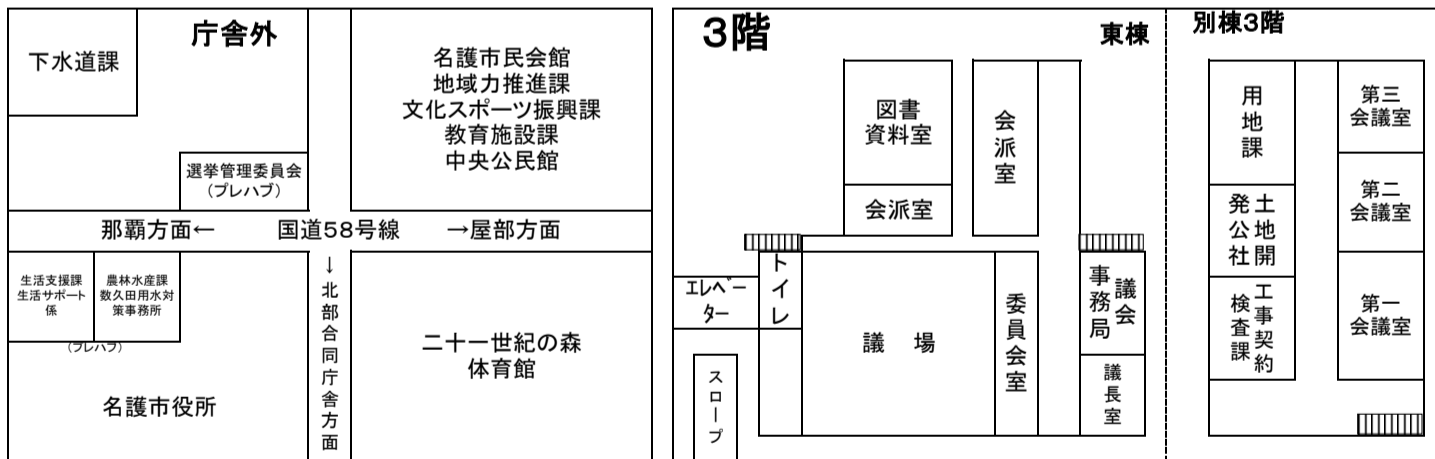

庁舎配置図（平成30年9月1日現在）

※商工観光局は、産業支援センター2階に移っています。