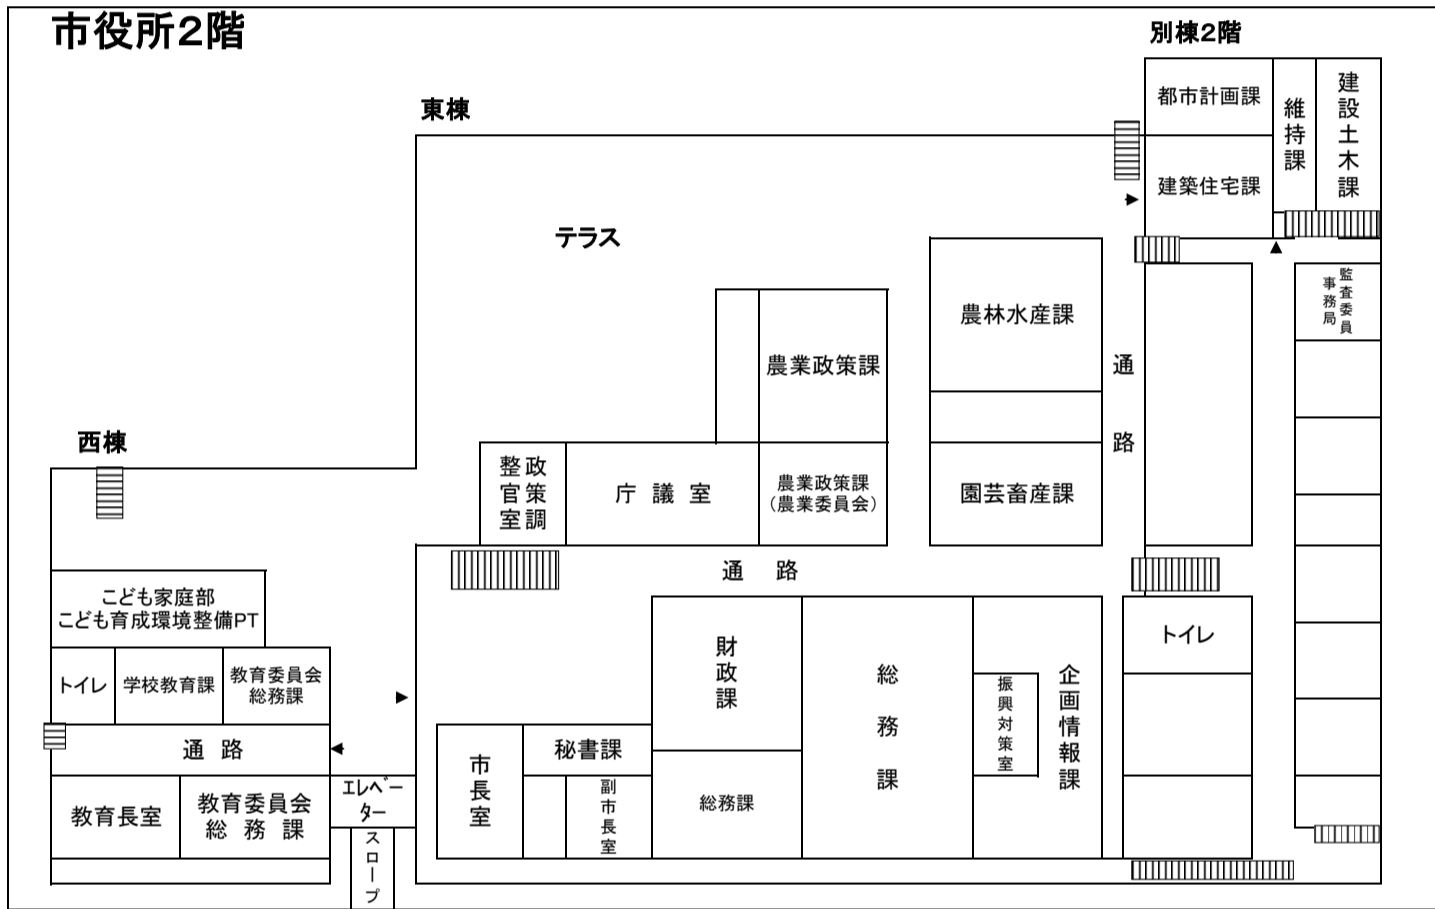

庁舎配置図（平成30年9月1日現在）

※商工観光局は、産業支援センター2階に移っています。