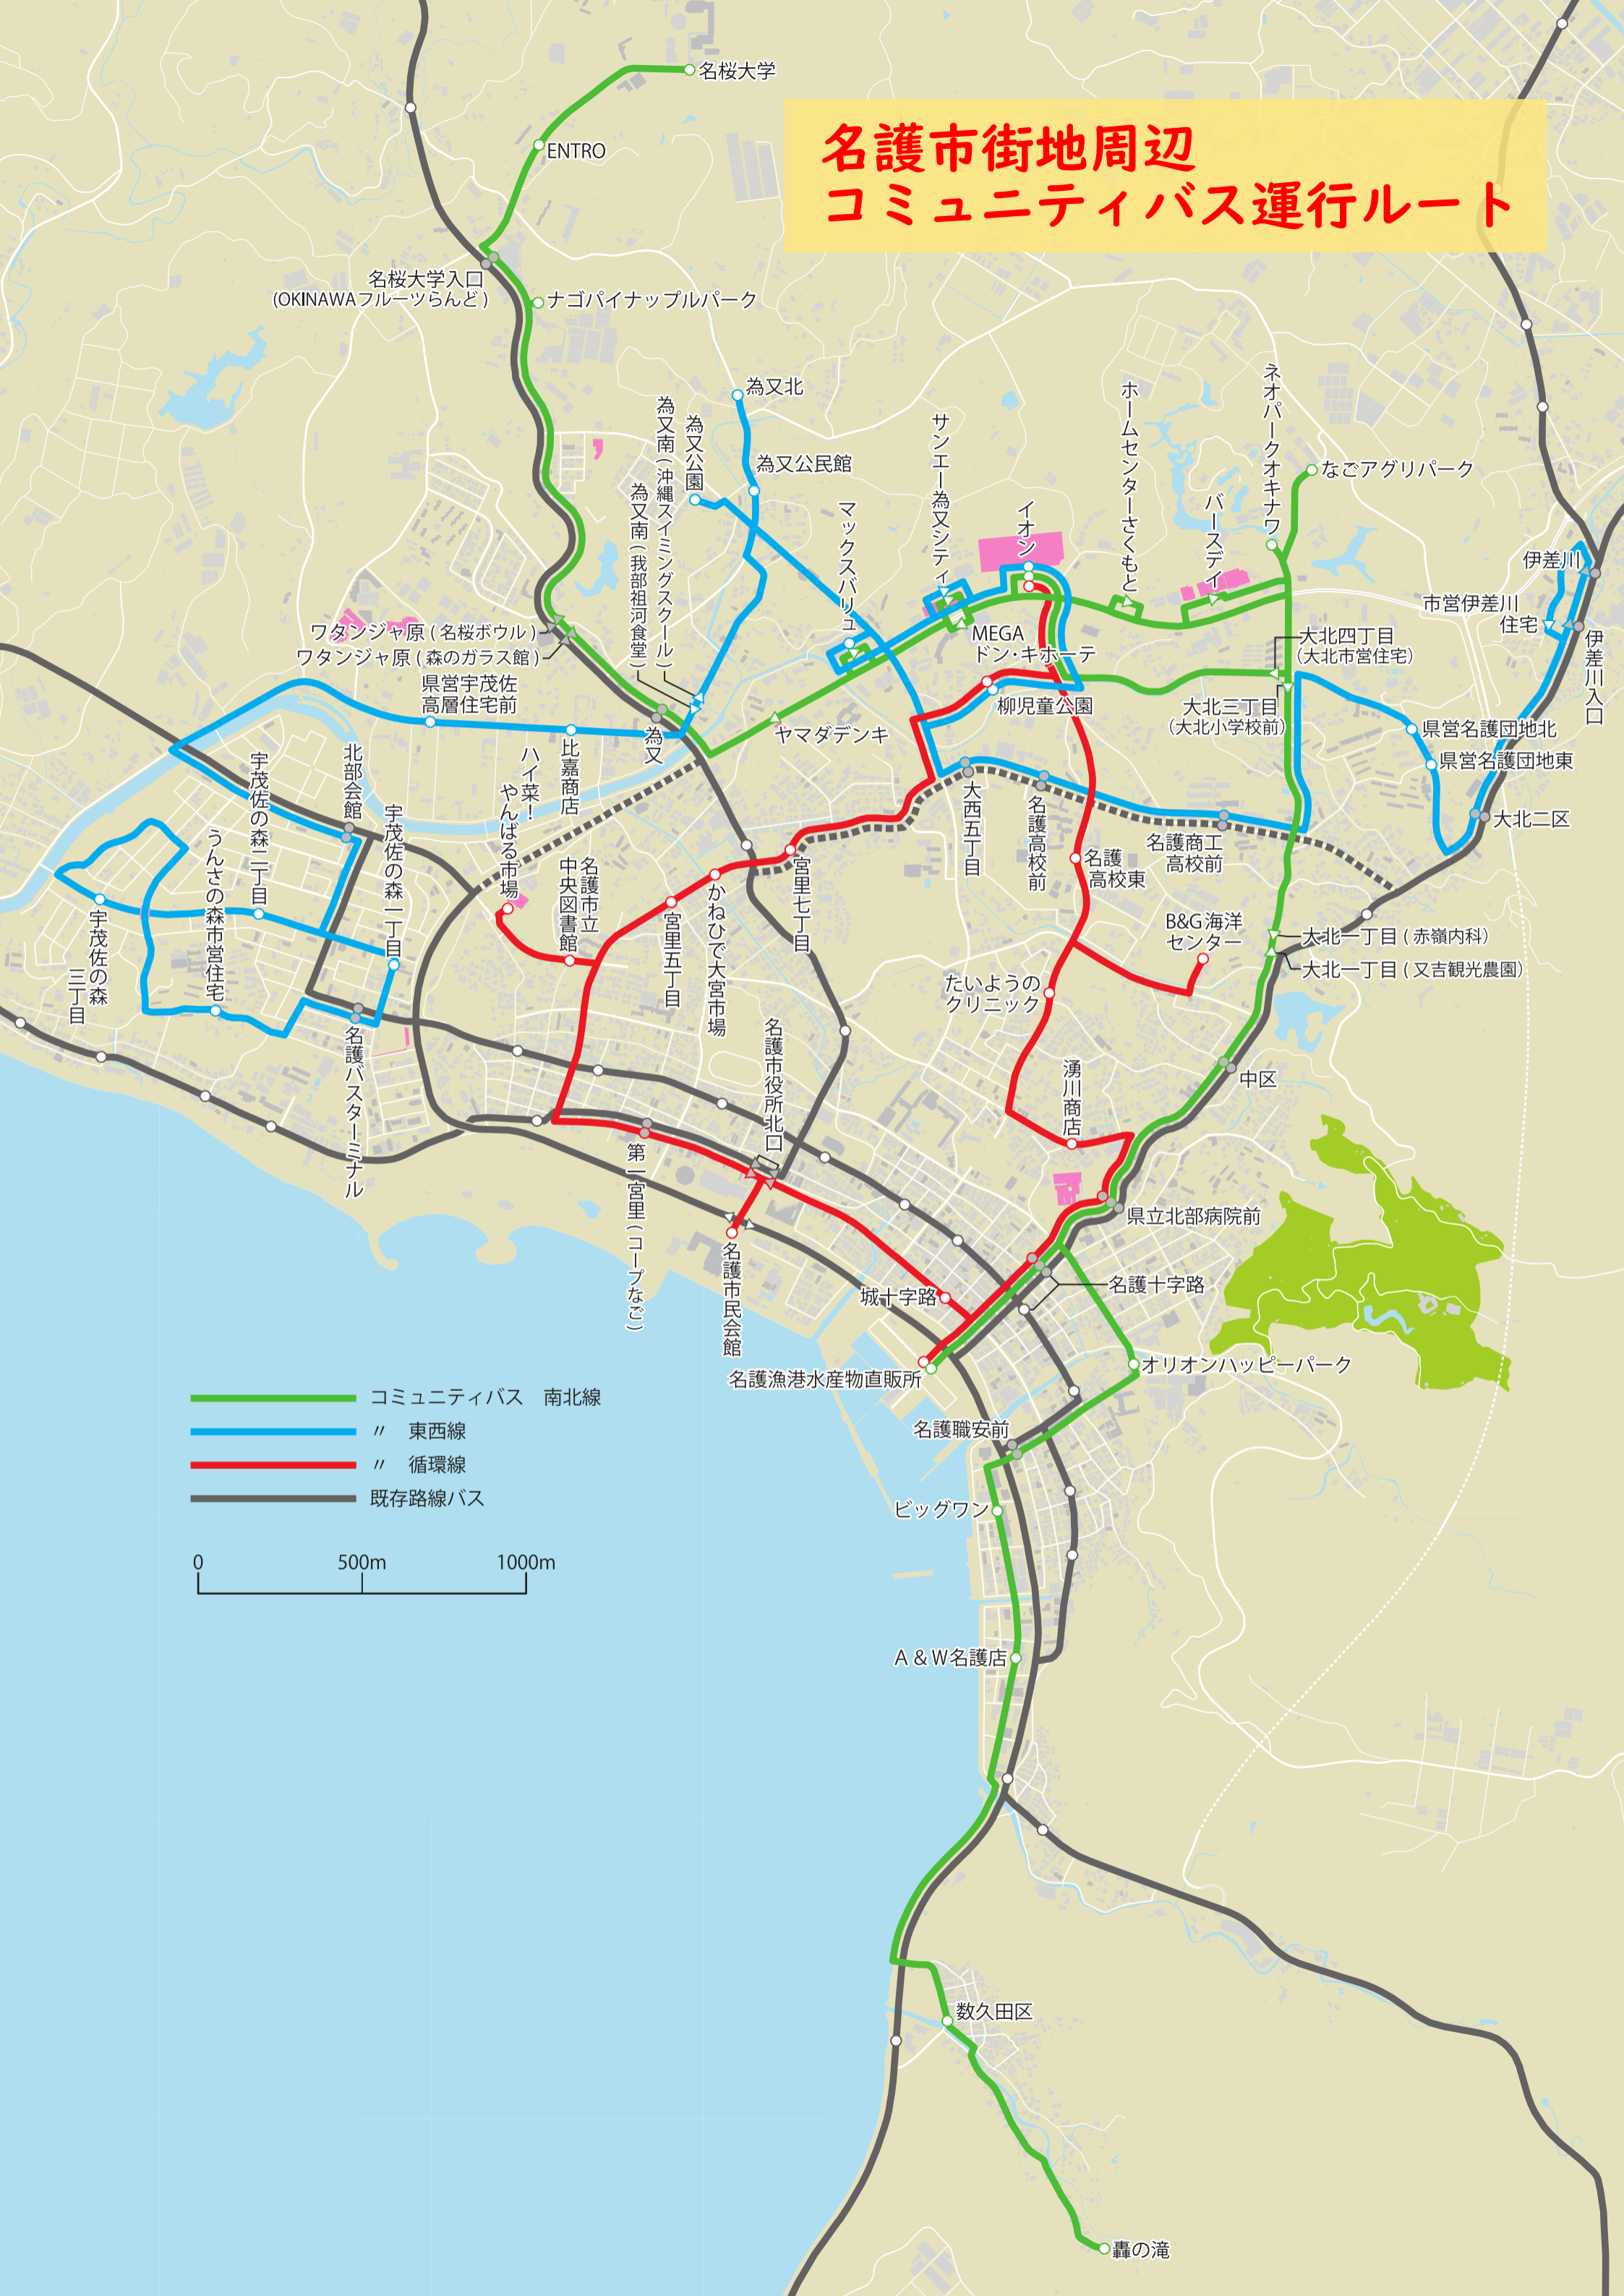

# 名護市街地周辺 コミュニティバス運行ルート

- コミュニティバス 南北線
- // 東西線
- // 循環線
- 既存路線バス