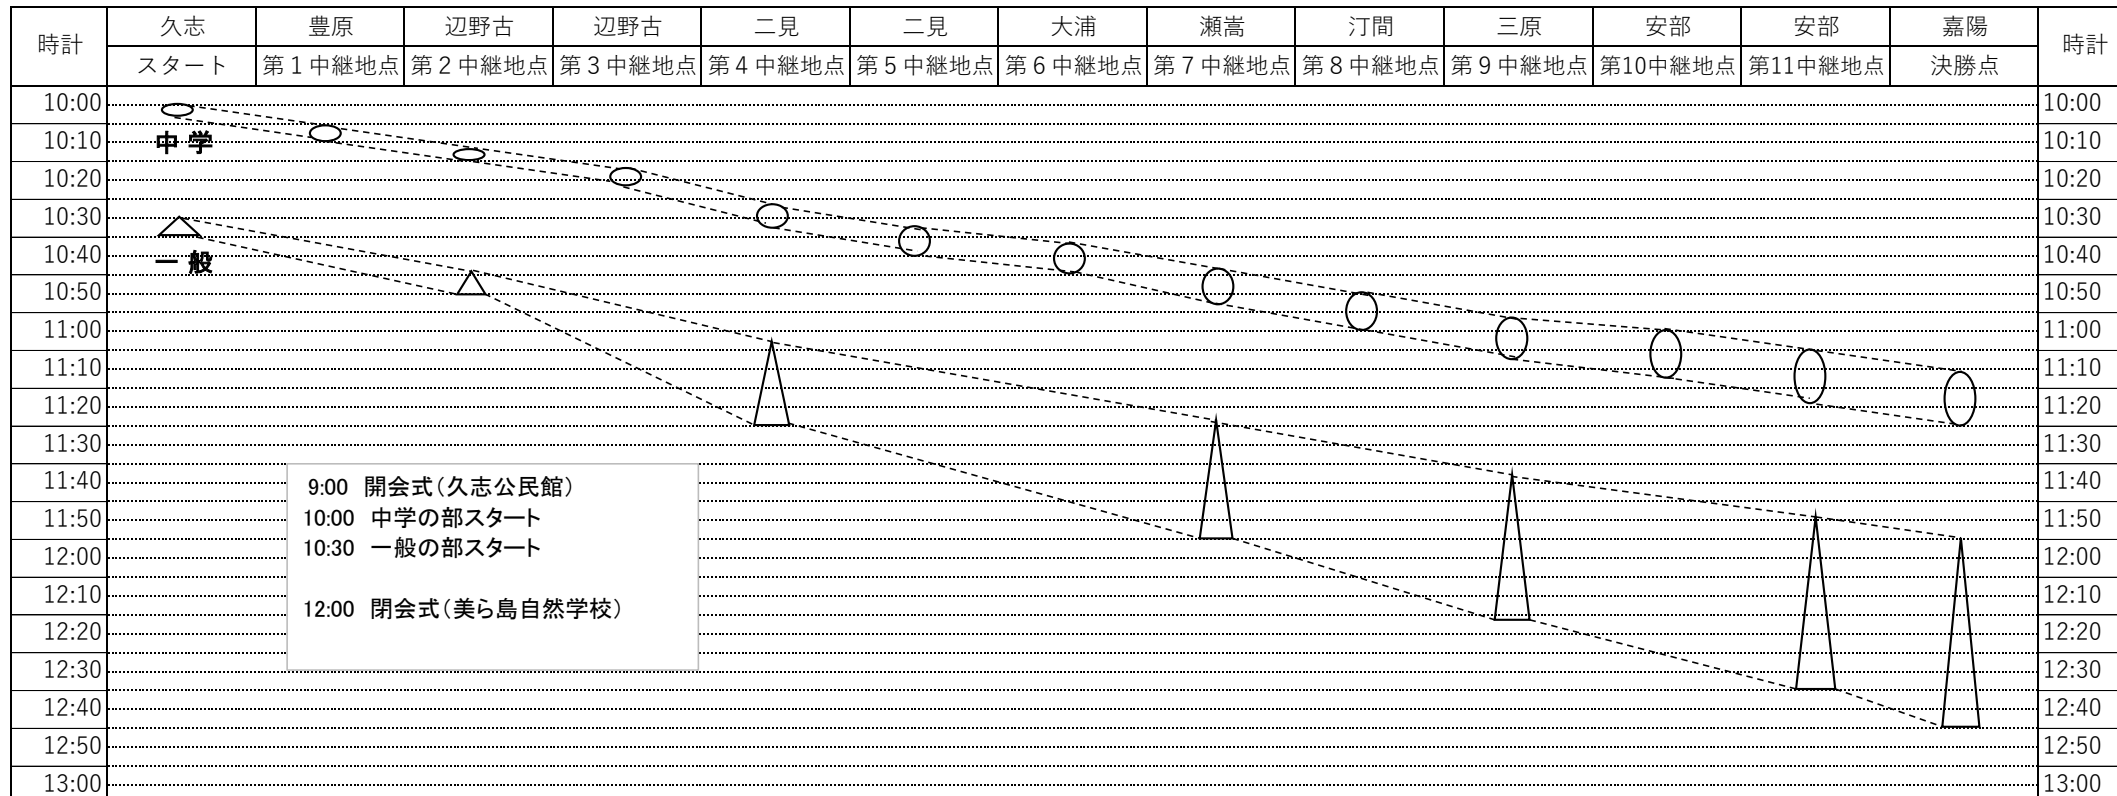

久志駅伝（中学・一般）中継地点予想通過時間帯：先頭から最後尾まで

久志20kmロードレース大会関門通過予想通過時間帯：先頭から最後尾まで