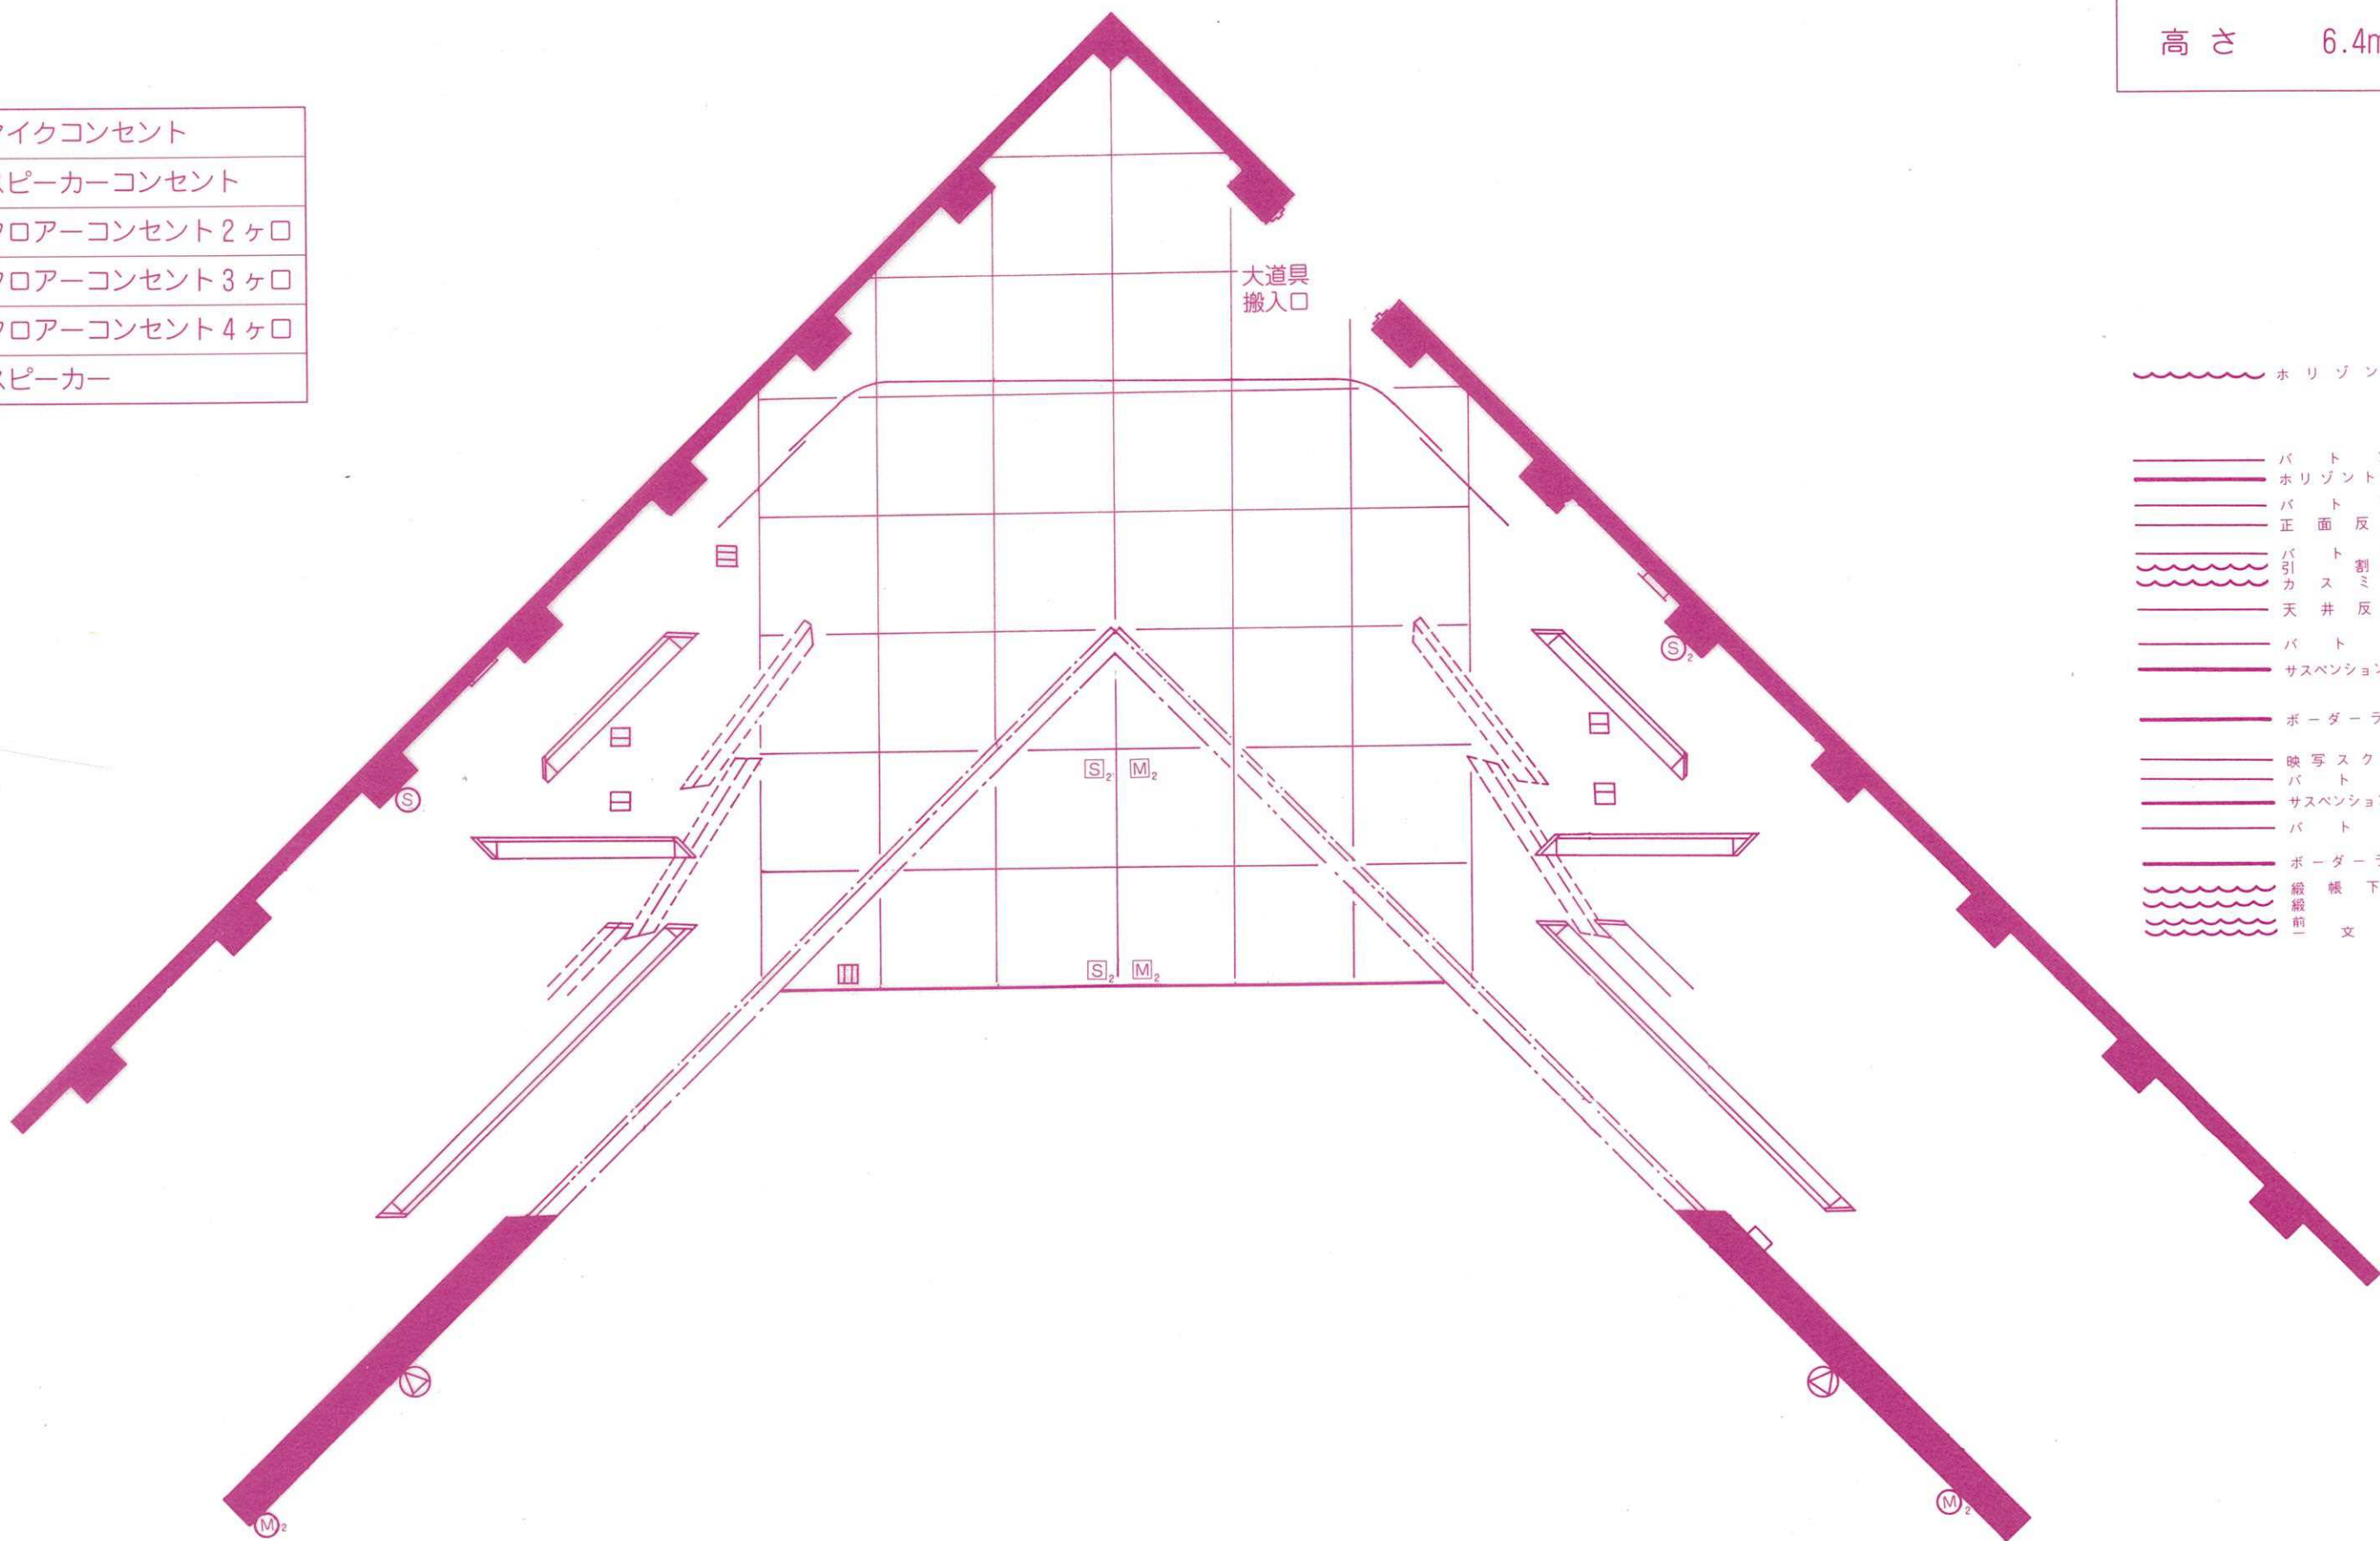

名護市民会館 中ホール平面図 (1/100)

間口 10.4m
奥行 9.0m
高さ 6.4m

M	マイクコンセント
S	スピーカーコンセント
□	フローコンセント 2ヶ口
▨	フローコンセント 3ヶ口
▩	フローコンセント 4ヶ口
⊙	スピーカー

- ~~~~~ ホリゾン幕
- バトン 6
- ホリゾンライト
- バトン 5
- 正面反射板
- ~~~~~ バトン 4
- ~~~~~ 引きカスミ幕 3
- 天井反射板
- バトン 3
- サスペンションライト 2
- ボーダーライト 2
- 映写スクリーン
- バトン 2
- サスペンションライト 1
- バトン 1
- ボーダーライト 1
- ~~~~~ 縦横下吊り
- ~~~~~ 縦横前
- ~~~~~ 文字幕