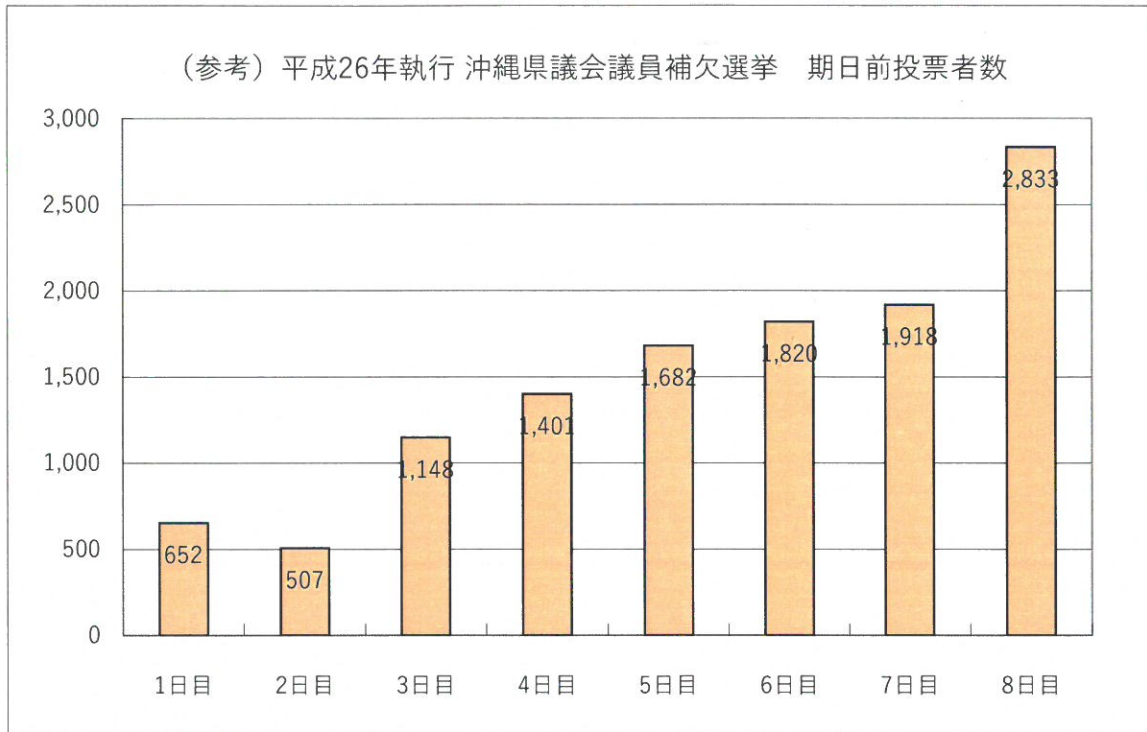

【参考データ①】平成26年県議会議員補欠選挙・・・h28年は無投票でした。

投票者総数 30,471人 投票率65.44%

1. 期日前投票所

※投票者総数の39.25%の人が期日前に投票を済ませました。

※三日目以降は千人を超え、最終日には三千人近くの方が投票に訪れ混みあいました。

2. 当日投票所

※第1投票区は会場の変更がありました。

※県知事選挙と同日だったため、投票者数は伸びておりました。