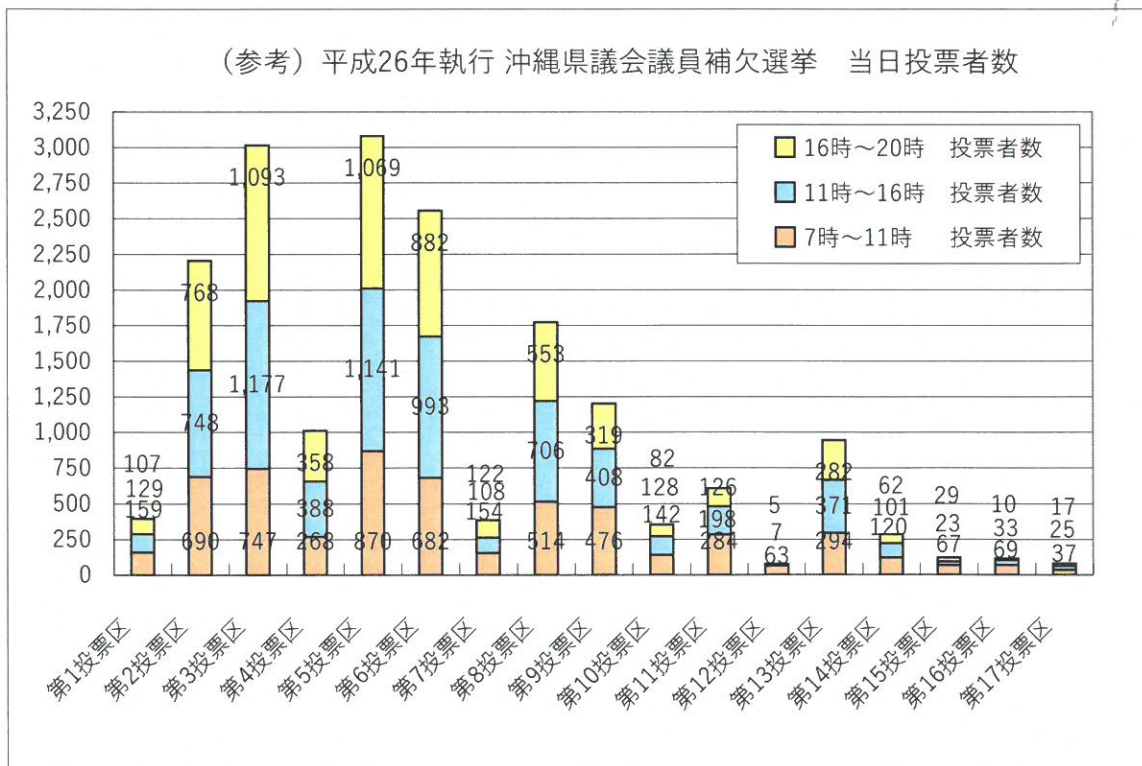

【参考データ①】平成26年県議会議員補欠選挙・・・h28年は無投票でした。

投票者総数 30,471人 投票率65.44%

1. 期日前投票所

※投票者総数の39.25%の人が期日前に投票を済ませました。

※三日目以降は千人を超え、最終日には三千人近くの方が投票に訪れ混みあいました。

2. 当日投票所

※第1投票区は会場の変更がありました。

※県知事選挙と同日だったため、投票者数は伸びておりました。