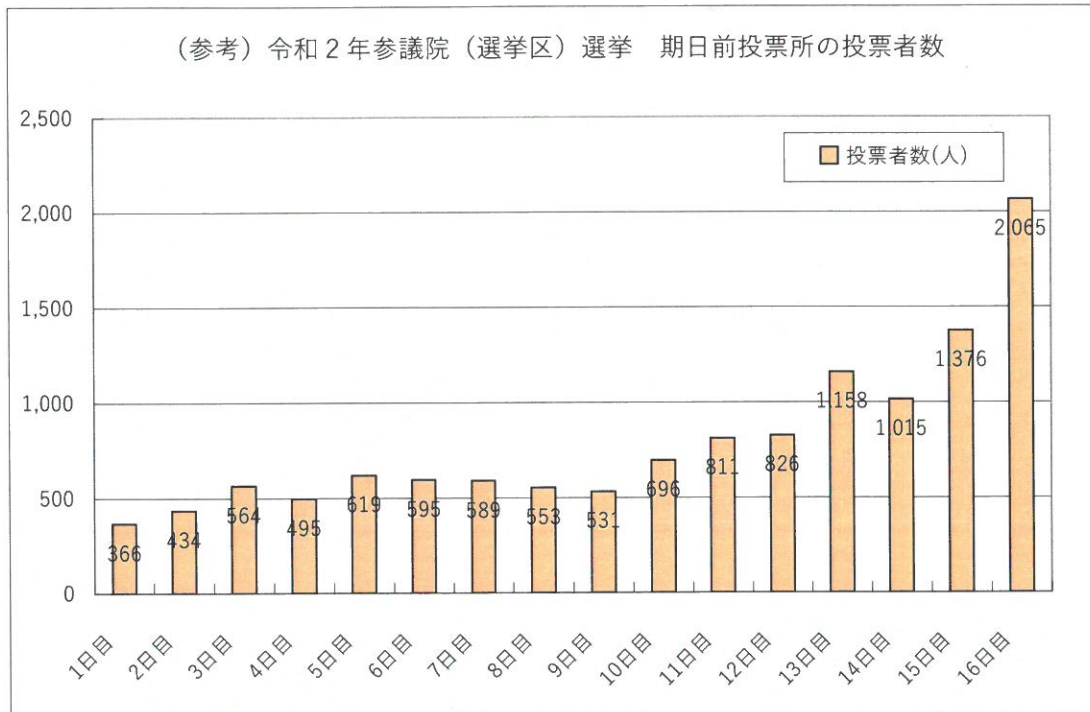

【参考データ②】 令和2年参议院議員(選挙区)選挙・・・直近の選挙となります。

投票者総数 23,625人 投票率47.45%

1. 期日前投票所

※投票者総数の53.75%の人が期日前に投票を済ませました。

※13日目以降は千人を超え、最終日には二千人超の人が投票に訪れ混みあいました。

2. 当日投票所

※過去2番目となる低投票率でした。