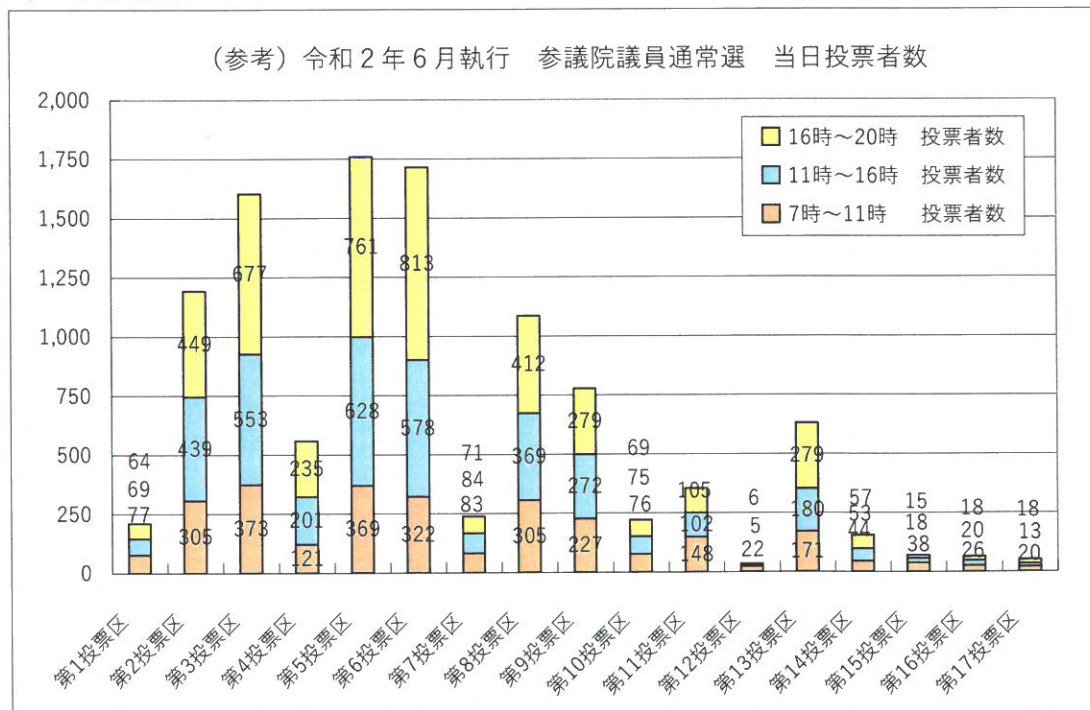

【参考データ②】 令和2年参议院議員(選挙区)選挙・・・直近の選挙となります。

投票者総数 23,625人 投票率47.45%

1. 期日前投票所

※投票者総数の53.75%の人が期日前に投票を済ませました。

※13日目以降は千人を超え、最終日には二千人超の人が投票に訪れ混みあいました。

2. 当日投票所

※過去2番目となる低投票率でした。