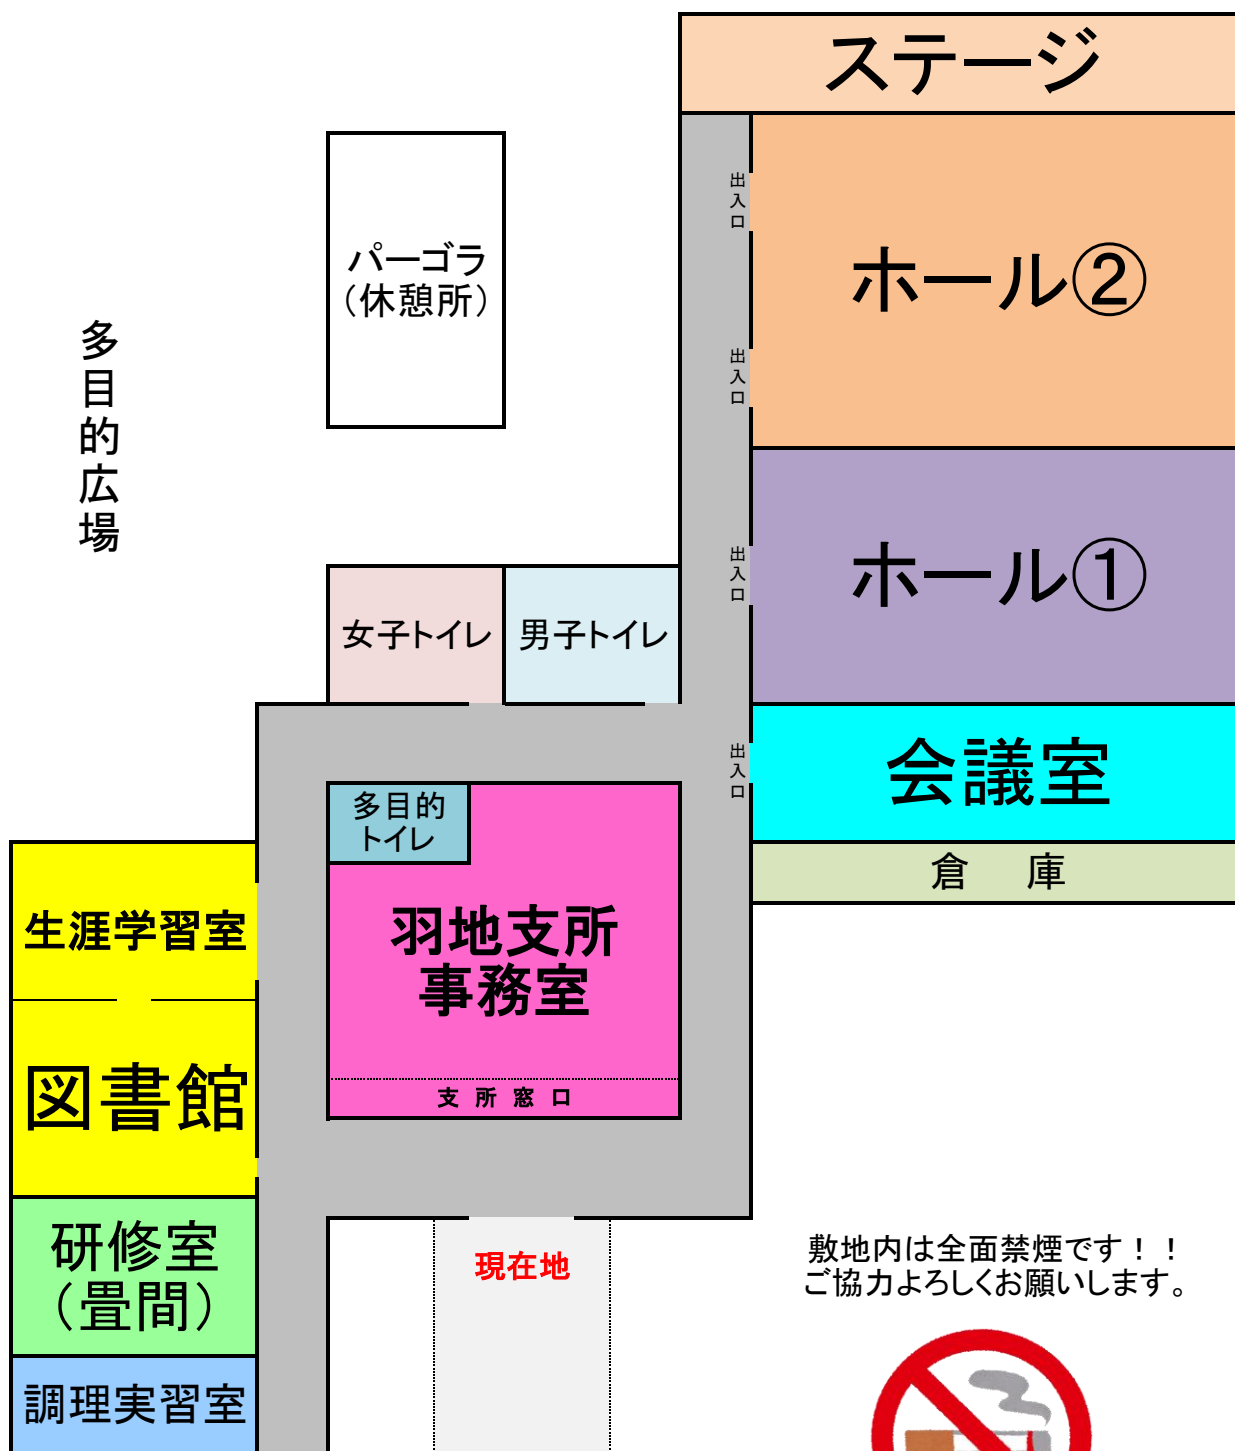

# 羽地地区センター案内図

敷地内は全面禁煙です！！  
ご協力よろしくお願いします。