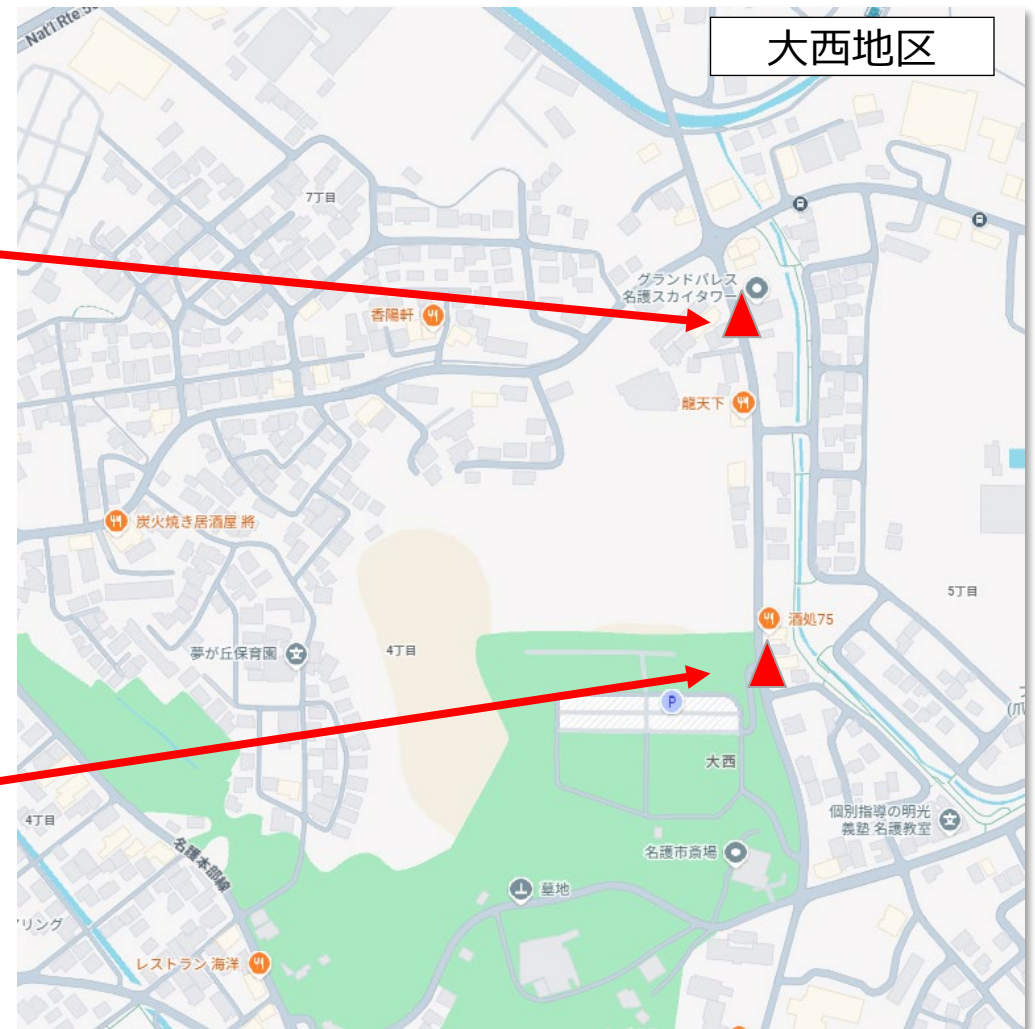

# 名護市AIオンデマンド交通実証運行 乗降場所の移設・追加について（案）

---

令和7年12月18日  
名護市

## 仮想乗降場所の追加について

---

mobiを利用されるお客様より乗降箇所追加のご要望があったため、下記6か所の乗降箇所追加について承認いただきたく存じます。

- ① グランドパレス名護スカイタワー
- ② 名座喜原墓園付近
- ③ 西法寺名護布教所前
- ④ エレミヤ保育園付近
- ⑤ Nagonova
- ⑥ 珈琲大門（コーヒーページョ）

※詳細は、以降のページをご確認願います。

# 仮想乗降場所の追加について (①、②)