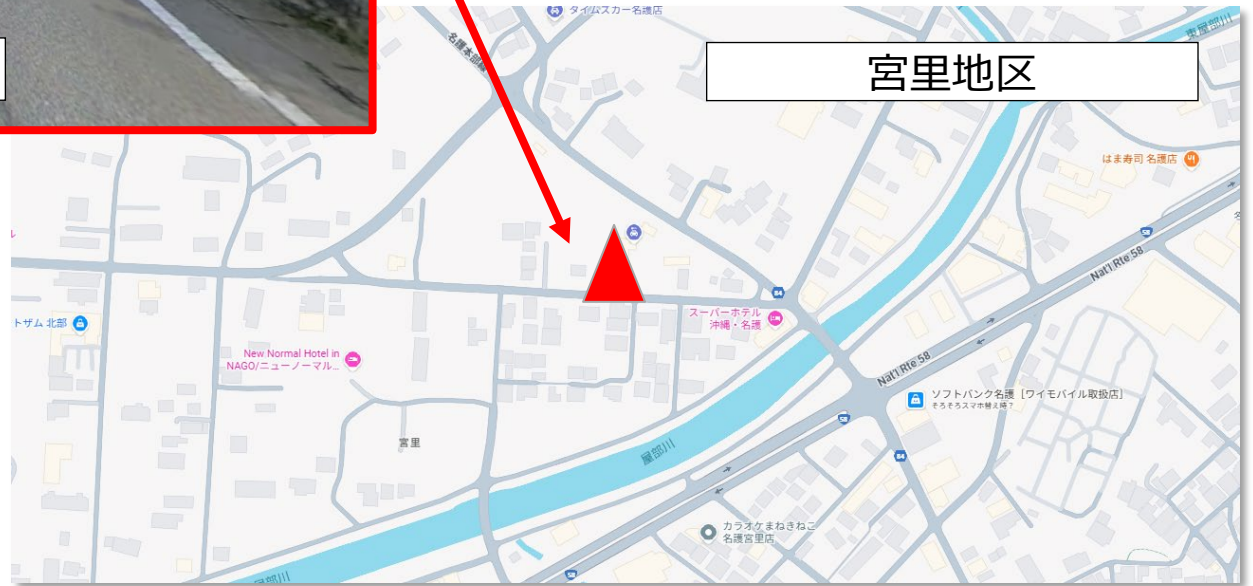

# 名護市AIオンデマンド交通実証運行 乗降場所の移設・追加について（案）

---

令和7年12月18日  
名護市

## 仮想乗降場所の追加について

---

mobiを利用されるお客様より乗降箇所追加のご要望があったため、下記6か所の乗降箇所追加について承認いただきたく存じます。

- ① グランドパレス名護スカイタワー
- ② 名座喜原墓園付近
- ③ 西法寺名護布教所前
- ④ エレミヤ保育園付近
- ⑤ Nagonova
- ⑥ 珈琲大門（コーヒーページョ）

※詳細は、以降のページをご確認願います。

# 仮想乗降場所の追加について (①、②)

## 仮想乗降場所の追加について (⑥)

珈琲大門 (コーヒープージョ)

※駐車場で乗降

屋部地区