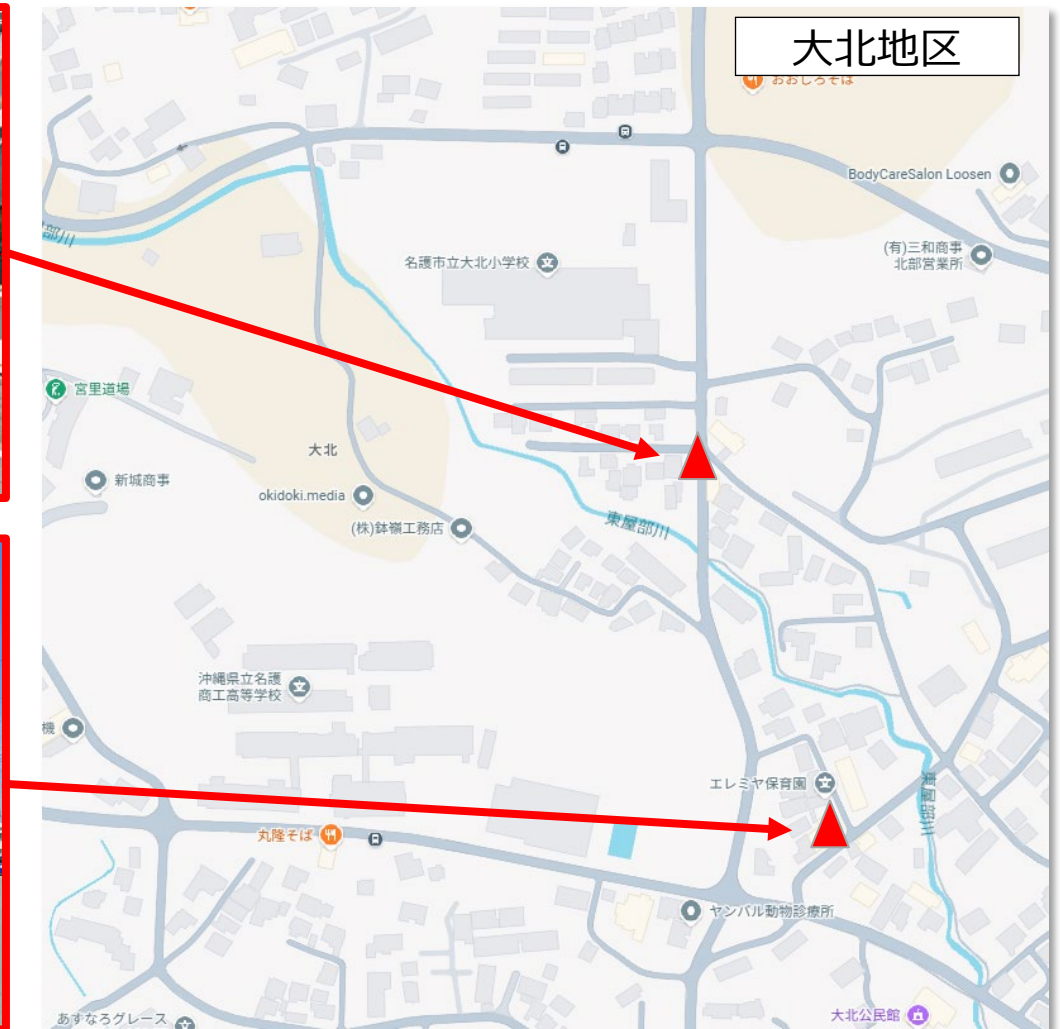

仮想乗降場所の追加について (③、④)