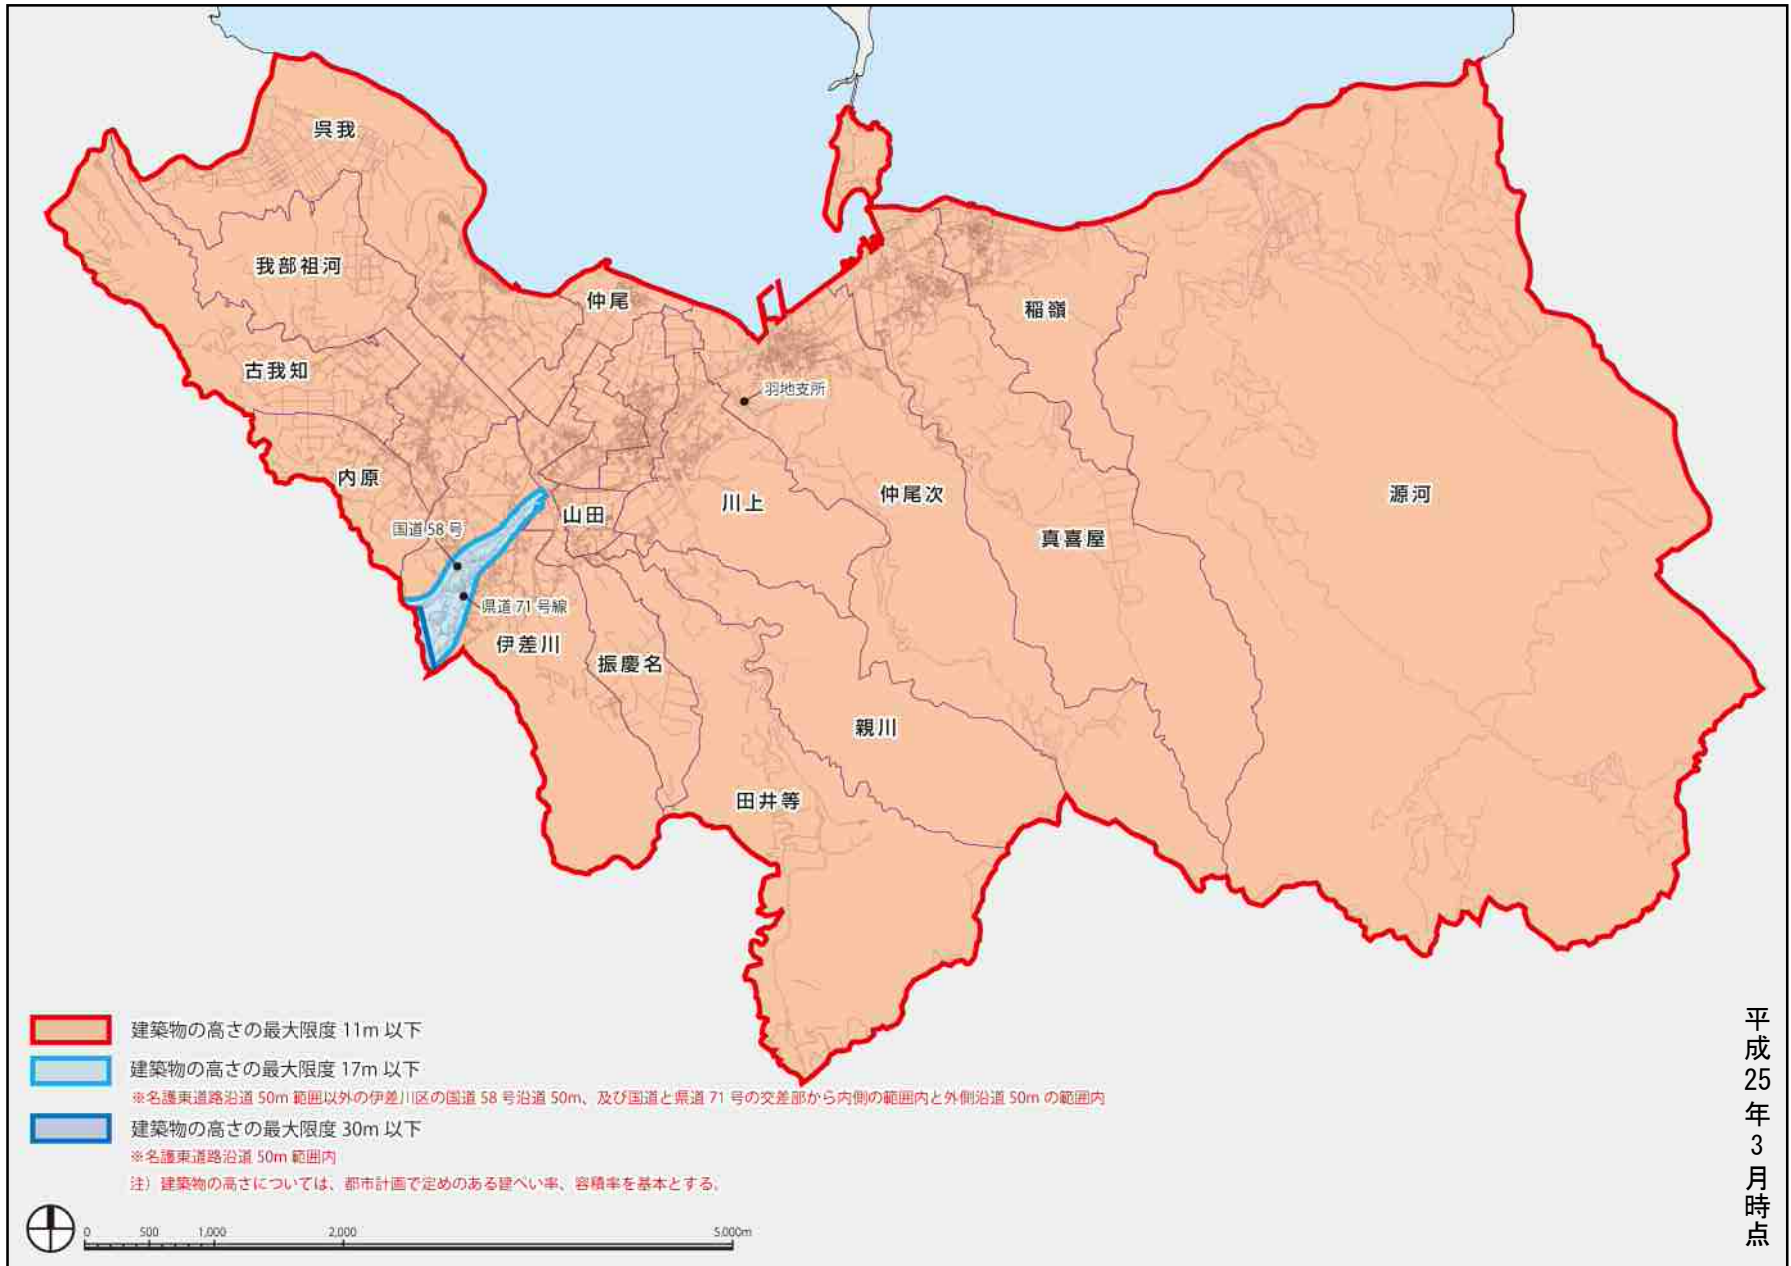

図：市街地地域における建築物の高さ基準（区域図）

図：瀬喜田（三共）地域における建築物の高さ基準（区域図）

図：屋部地域における建築物の高さ基準（区域図）

図：羽地地域における建築物の高さ基準（区域図）

図：屋我地地域における建築物の高さ基準（区域図）

図：東海岸地域における建築物の高さ基準（区域図）

図：久辺地域における建築物の高さ基準（区域図）

図：東江区における建築物の高さ基準（区域図）

図：喜瀬区における建築物の高さ基準（区域図）