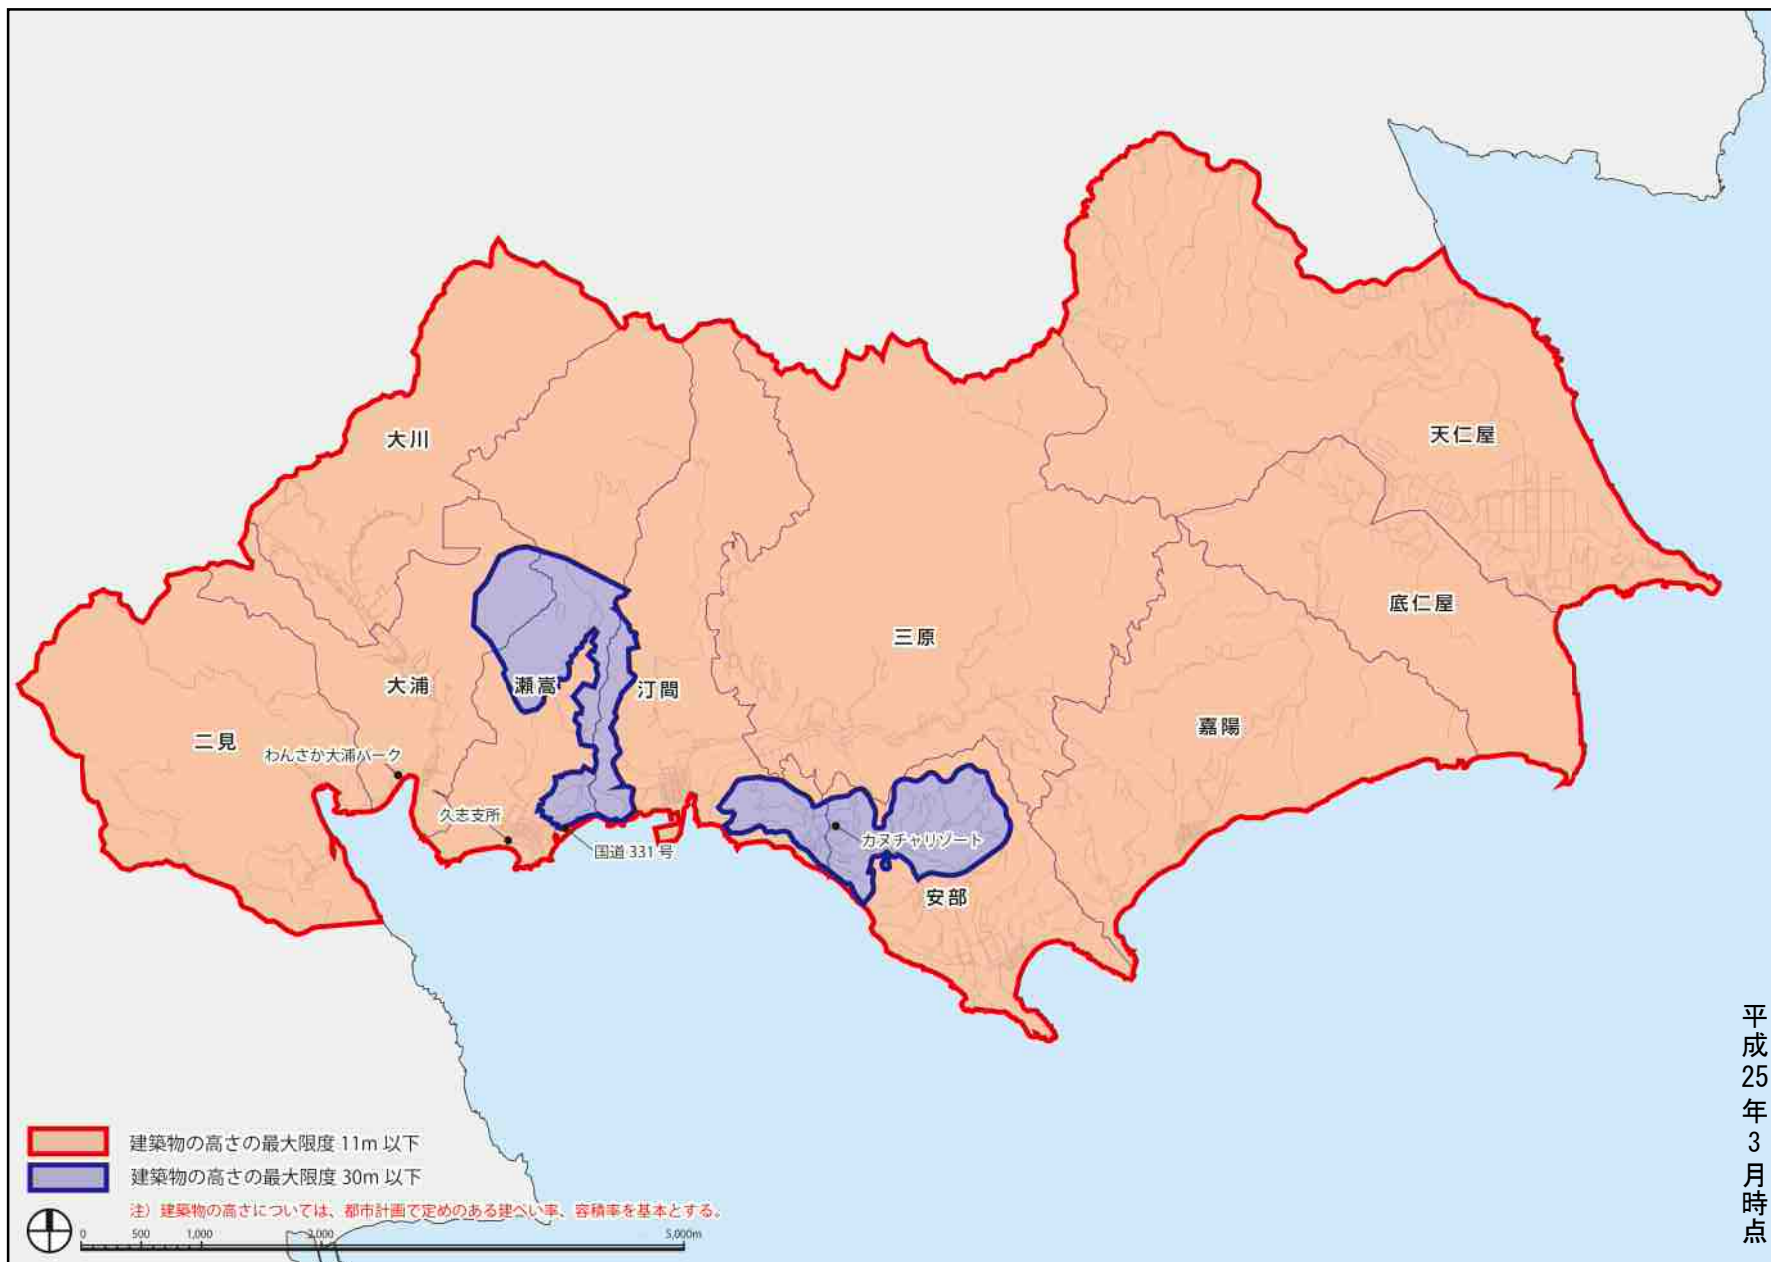

図：市街地地域における建築物の高さ基準（区域図）

図：瀬喜田（三共）地域における建築物の高さ基準（区域図）

図：屋部地域における建築物の高さ基準（区域図）

図：羽地地域における建築物の高さ基準（区域図）

図：屋我地地域における建築物の高さ基準（区域図）

図：東海岸地域における建築物の高さ基準（区域図）

図：久辺地域における建築物の高さ基準（区域図）

図：東江区における建築物の高さ基準（区域図）

図：喜瀬区における建築物の高さ基準（区域図）