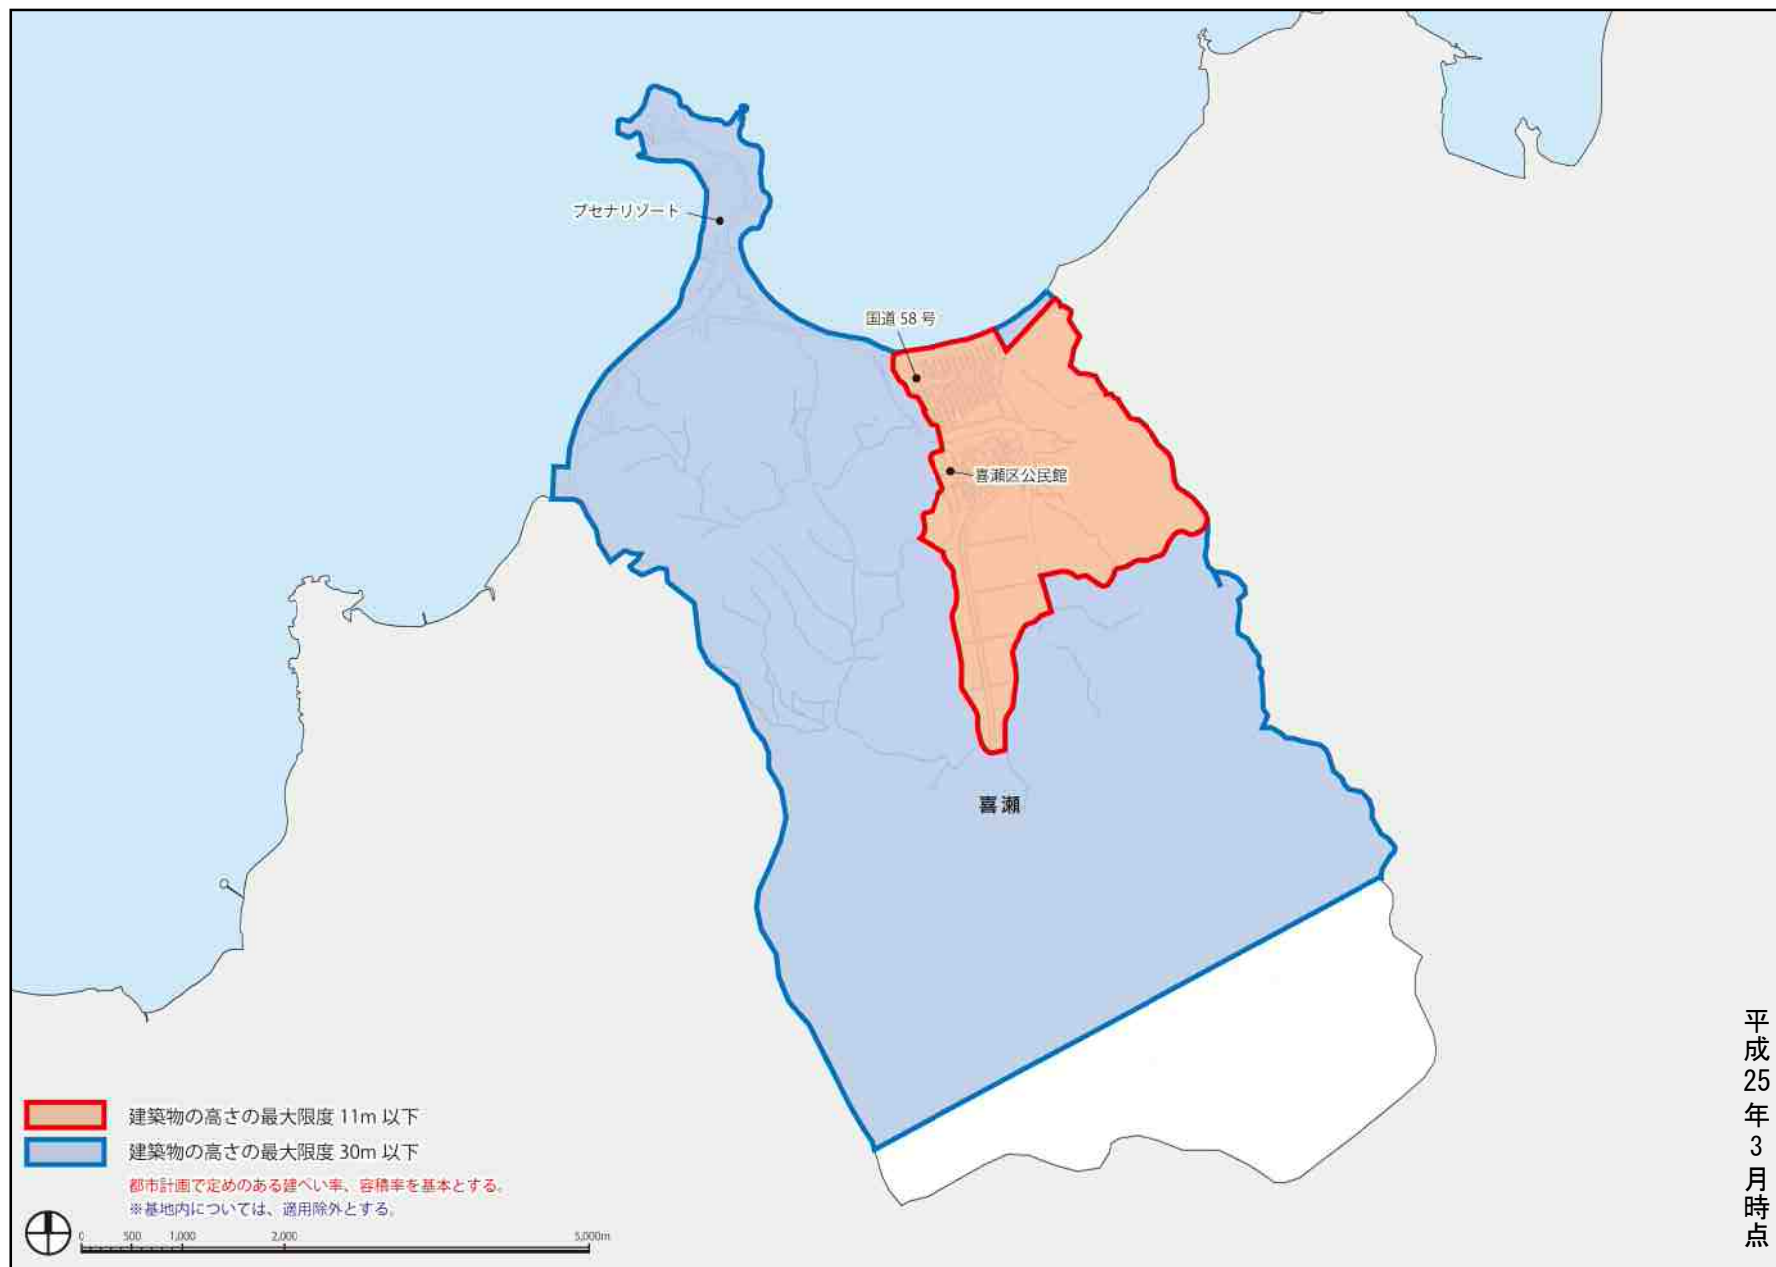

図：市街地地域における建築物の高さ基準（区域図）

図：瀬喜田（三共）地域における建築物の高さ基準（区域図）

図：屋部地域における建築物の高さ基準（区域図）

図：羽地地域における建築物の高さ基準（区域図）

図：屋我地地域における建築物の高さ基準（区域図）

図：東海岸地域における建築物の高さ基準（区域図）

図：久辺地域における建築物の高さ基準（区域図）

図：東江区における建築物の高さ基準（区域図）

図：喜瀬区における建築物の高さ基準（区域図）