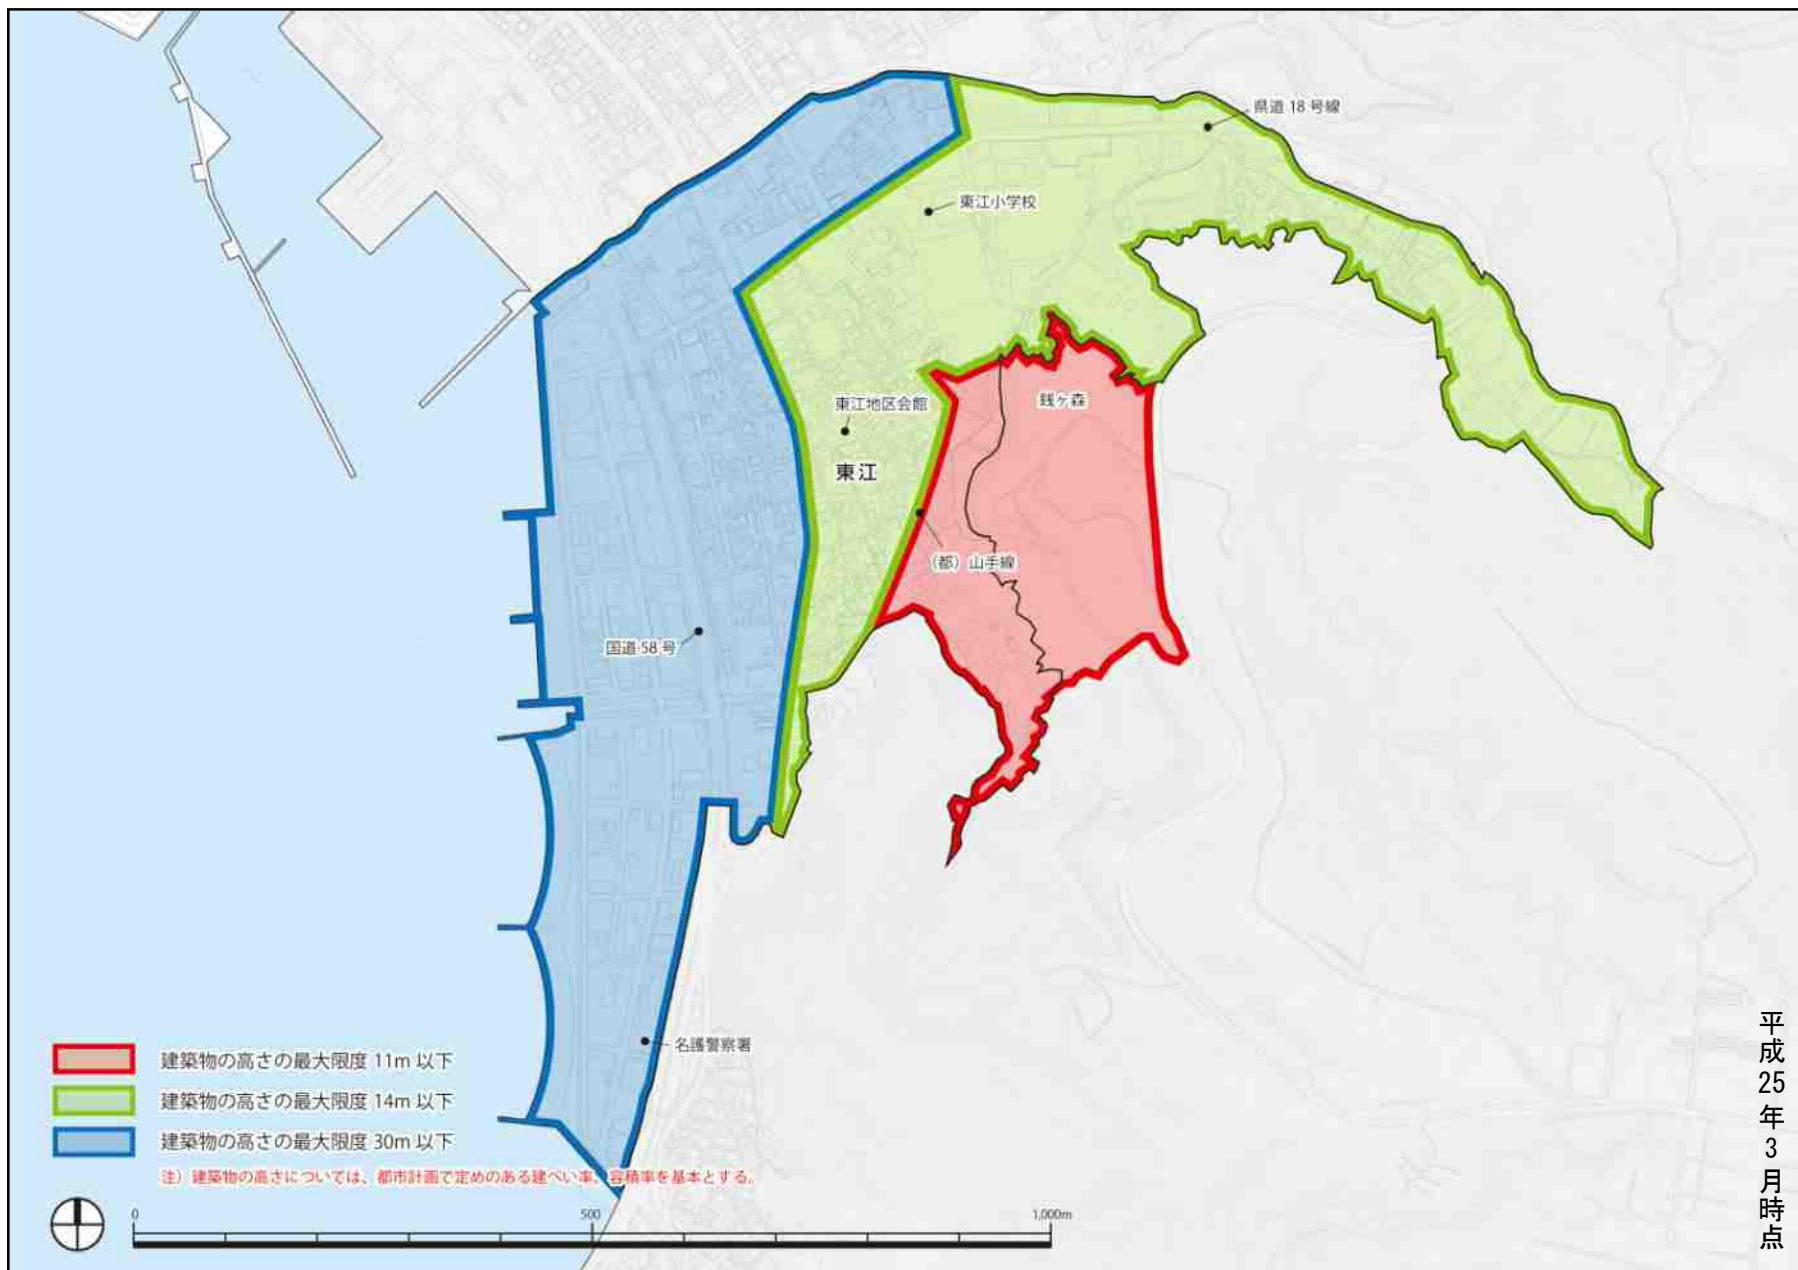

図：市街地地域における建築物の高さ基準（区域図）

図：瀬喜田（三共）地域における建築物の高さ基準（区域図）

図：屋部地域における建築物の高さ基準（区域図）

図：羽地地域における建築物の高さ基準（区域図）

図：屋我地地域における建築物の高さ基準（区域図）

図：東海岸地域における建築物の高さ基準（区域図）

図：久辺地域における建築物の高さ基準（区域図）

図：東江区における建築物の高さ基準（区域図）

図：喜瀬区における建築物の高さ基準（区域図）