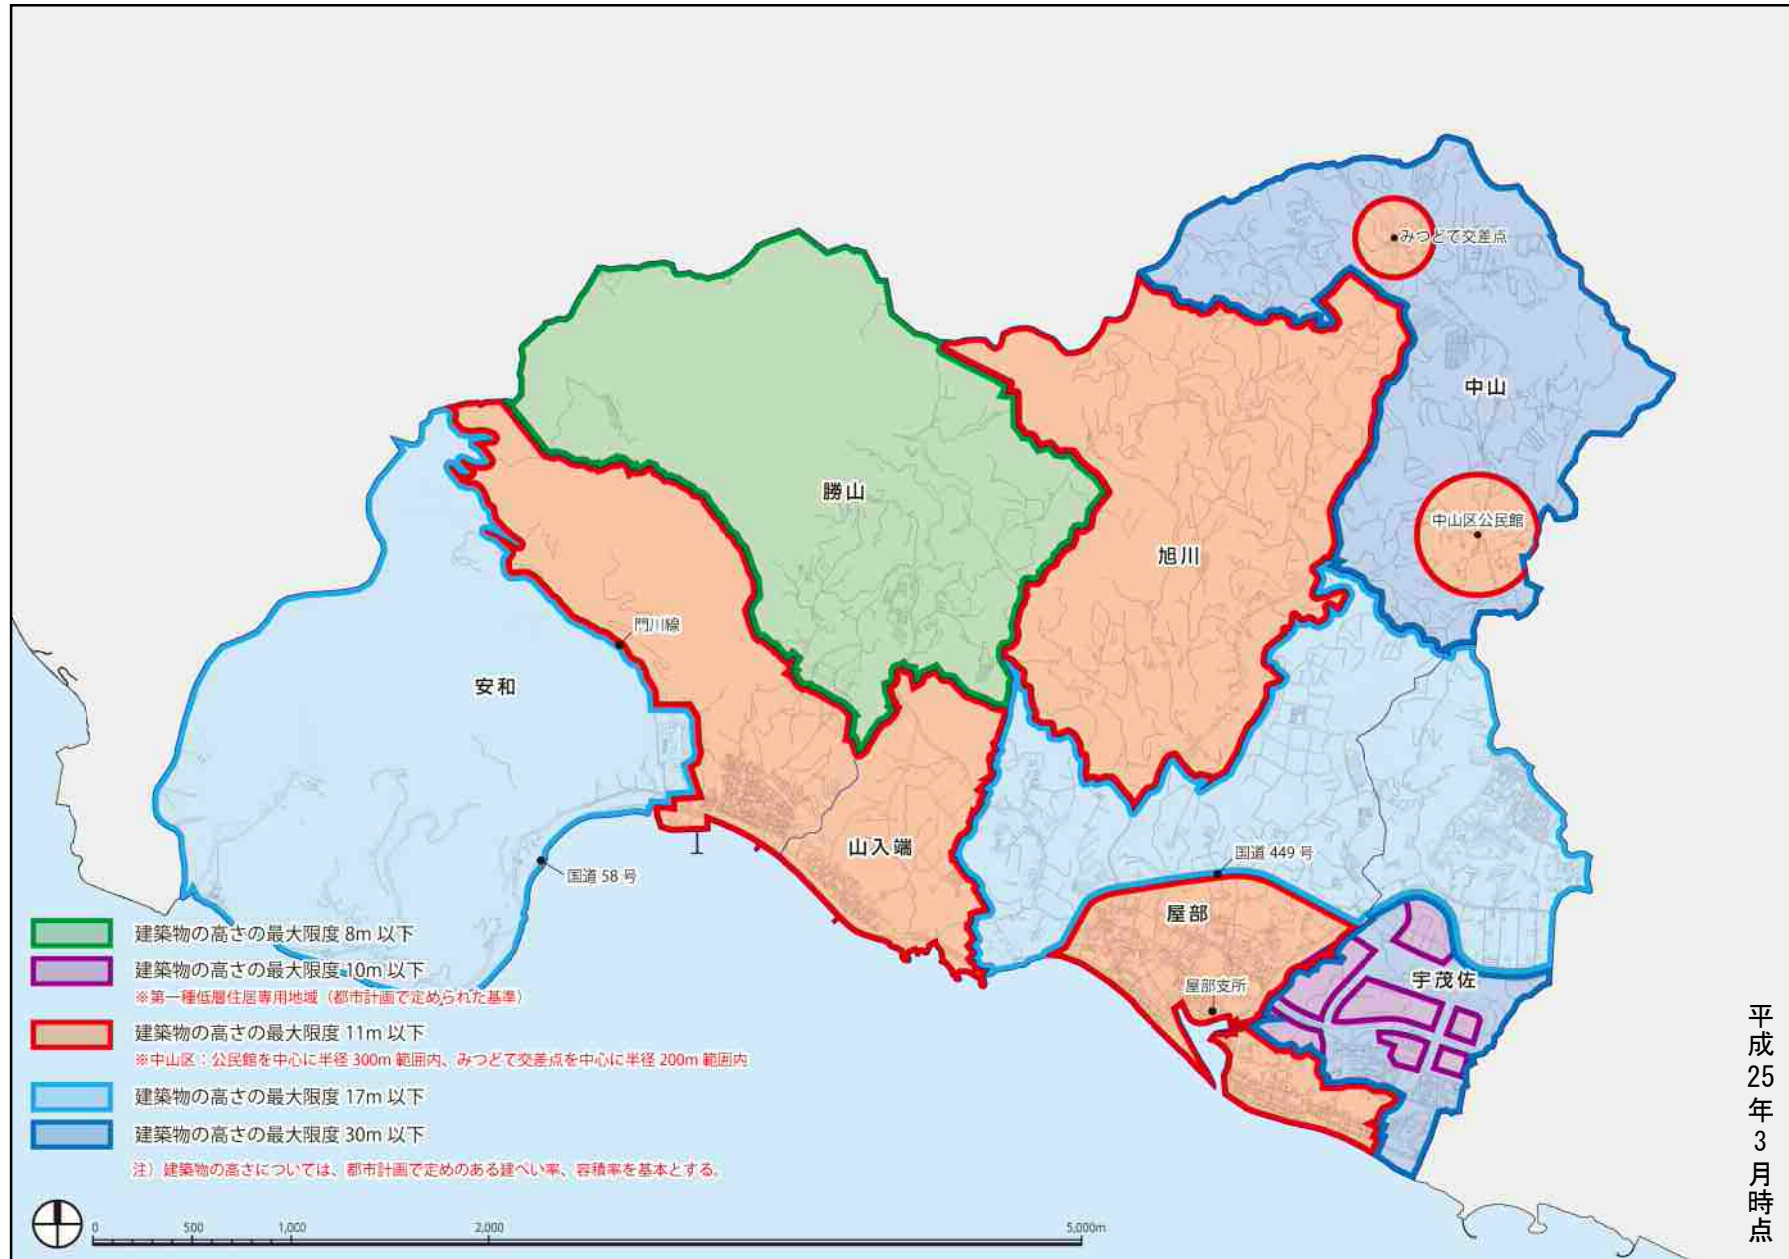

図：市街地地域における建築物の高さ基準（区域図）

図：瀬喜田（三共）地域における建築物の高さ基準（区域図）

図：屋部地域における建築物の高さ基準（区域図）

図：羽地地域における建築物の高さ基準（区域図）

図：屋我地地域における建築物の高さ基準（区域図）

図：東海岸地域における建築物の高さ基準（区域図）

図：久辺地域における建築物の高さ基準（区域図）

図：東江区における建築物の高さ基準（区域図）

図：喜瀬区における建築物の高さ基準（区域図）