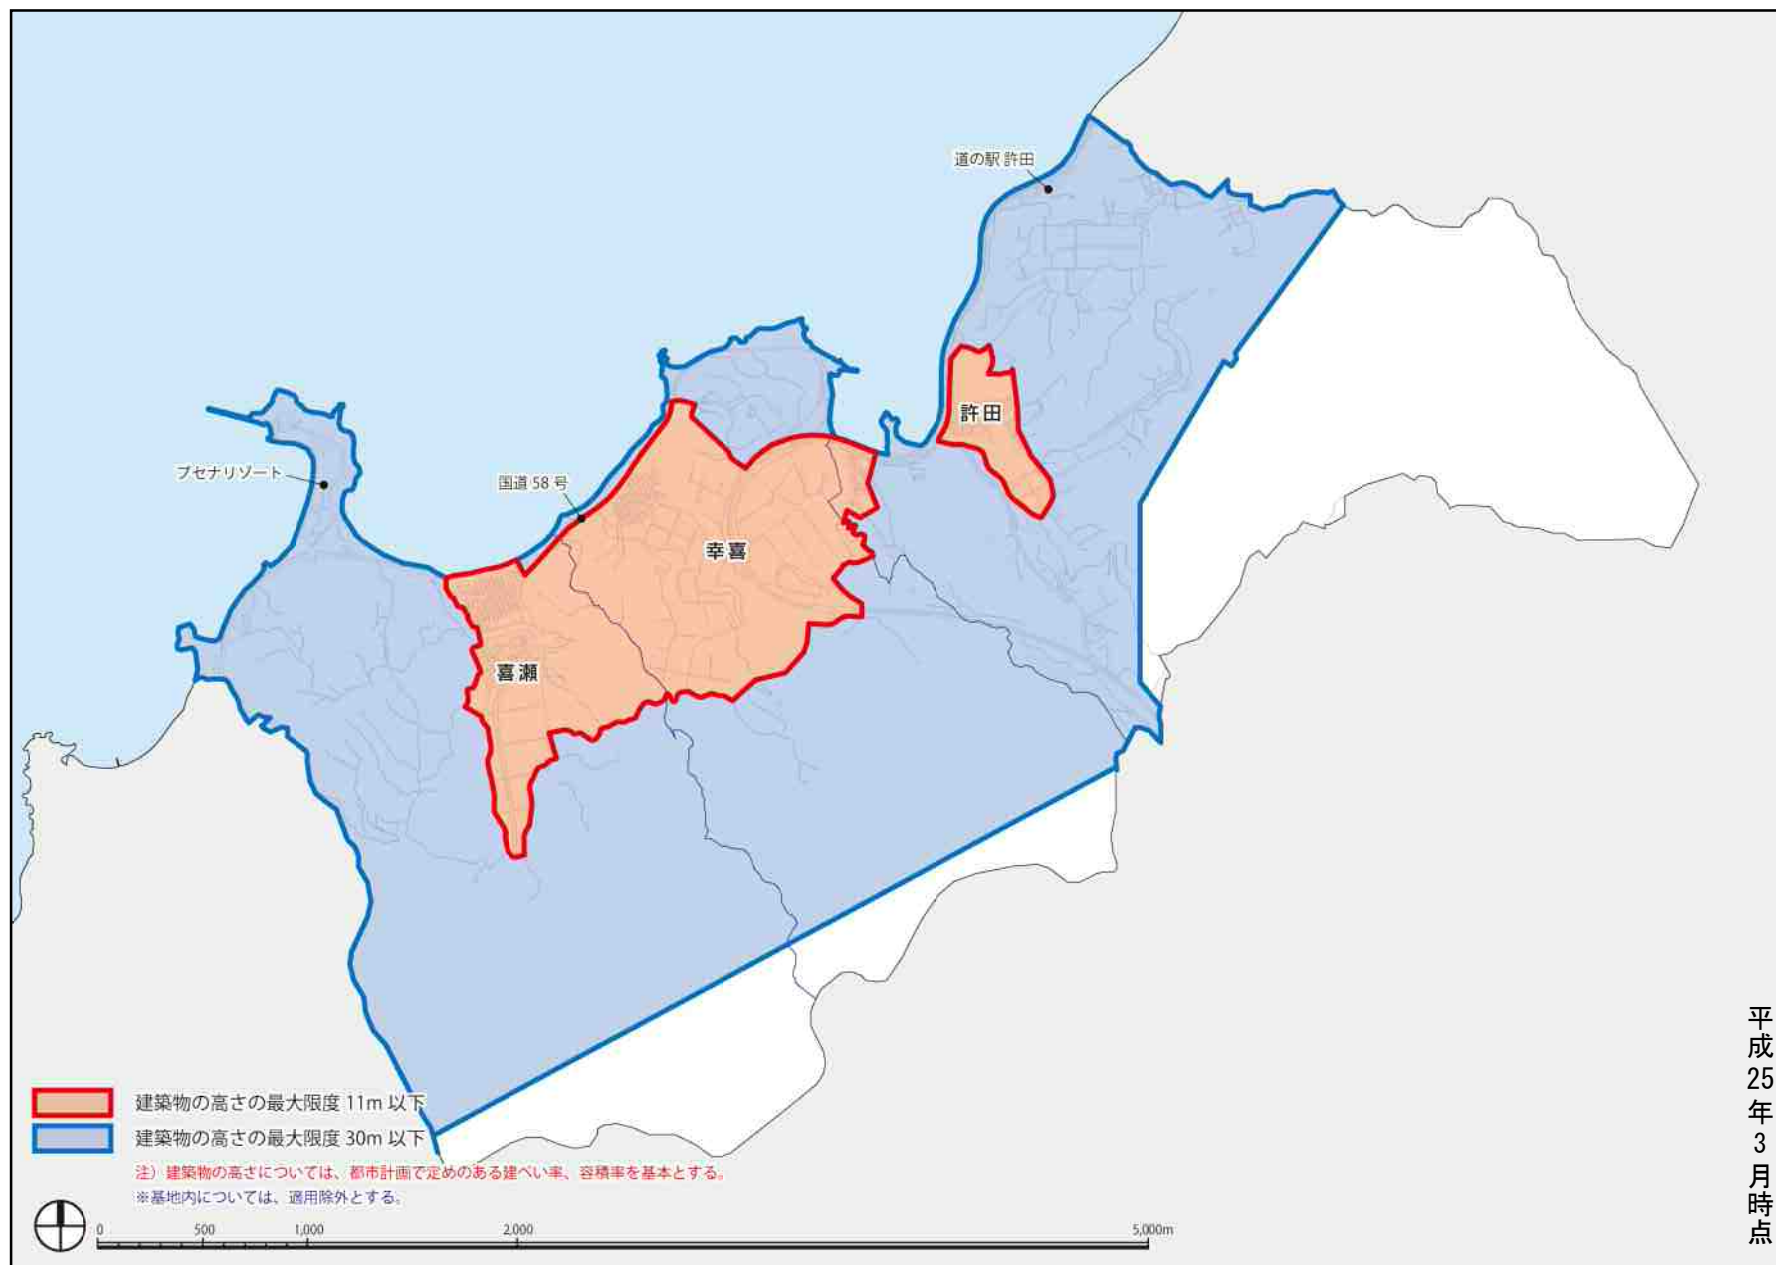

図：市街地地域における建築物の高さ基準（区域図）

図：瀬喜田（三共）地域における建築物の高さ基準（区域図）

図：屋部地域における建築物の高さ基準（区域図）

図：羽地地域における建築物の高さ基準（区域図）

図：屋我地地域における建築物の高さ基準（区域図）

図：東海岸地域における建築物の高さ基準（区域図）

図：久辺地域における建築物の高さ基準（区域図）

図：東江区における建築物の高さ基準（区域図）

図：喜瀬区における建築物の高さ基準（区域図）