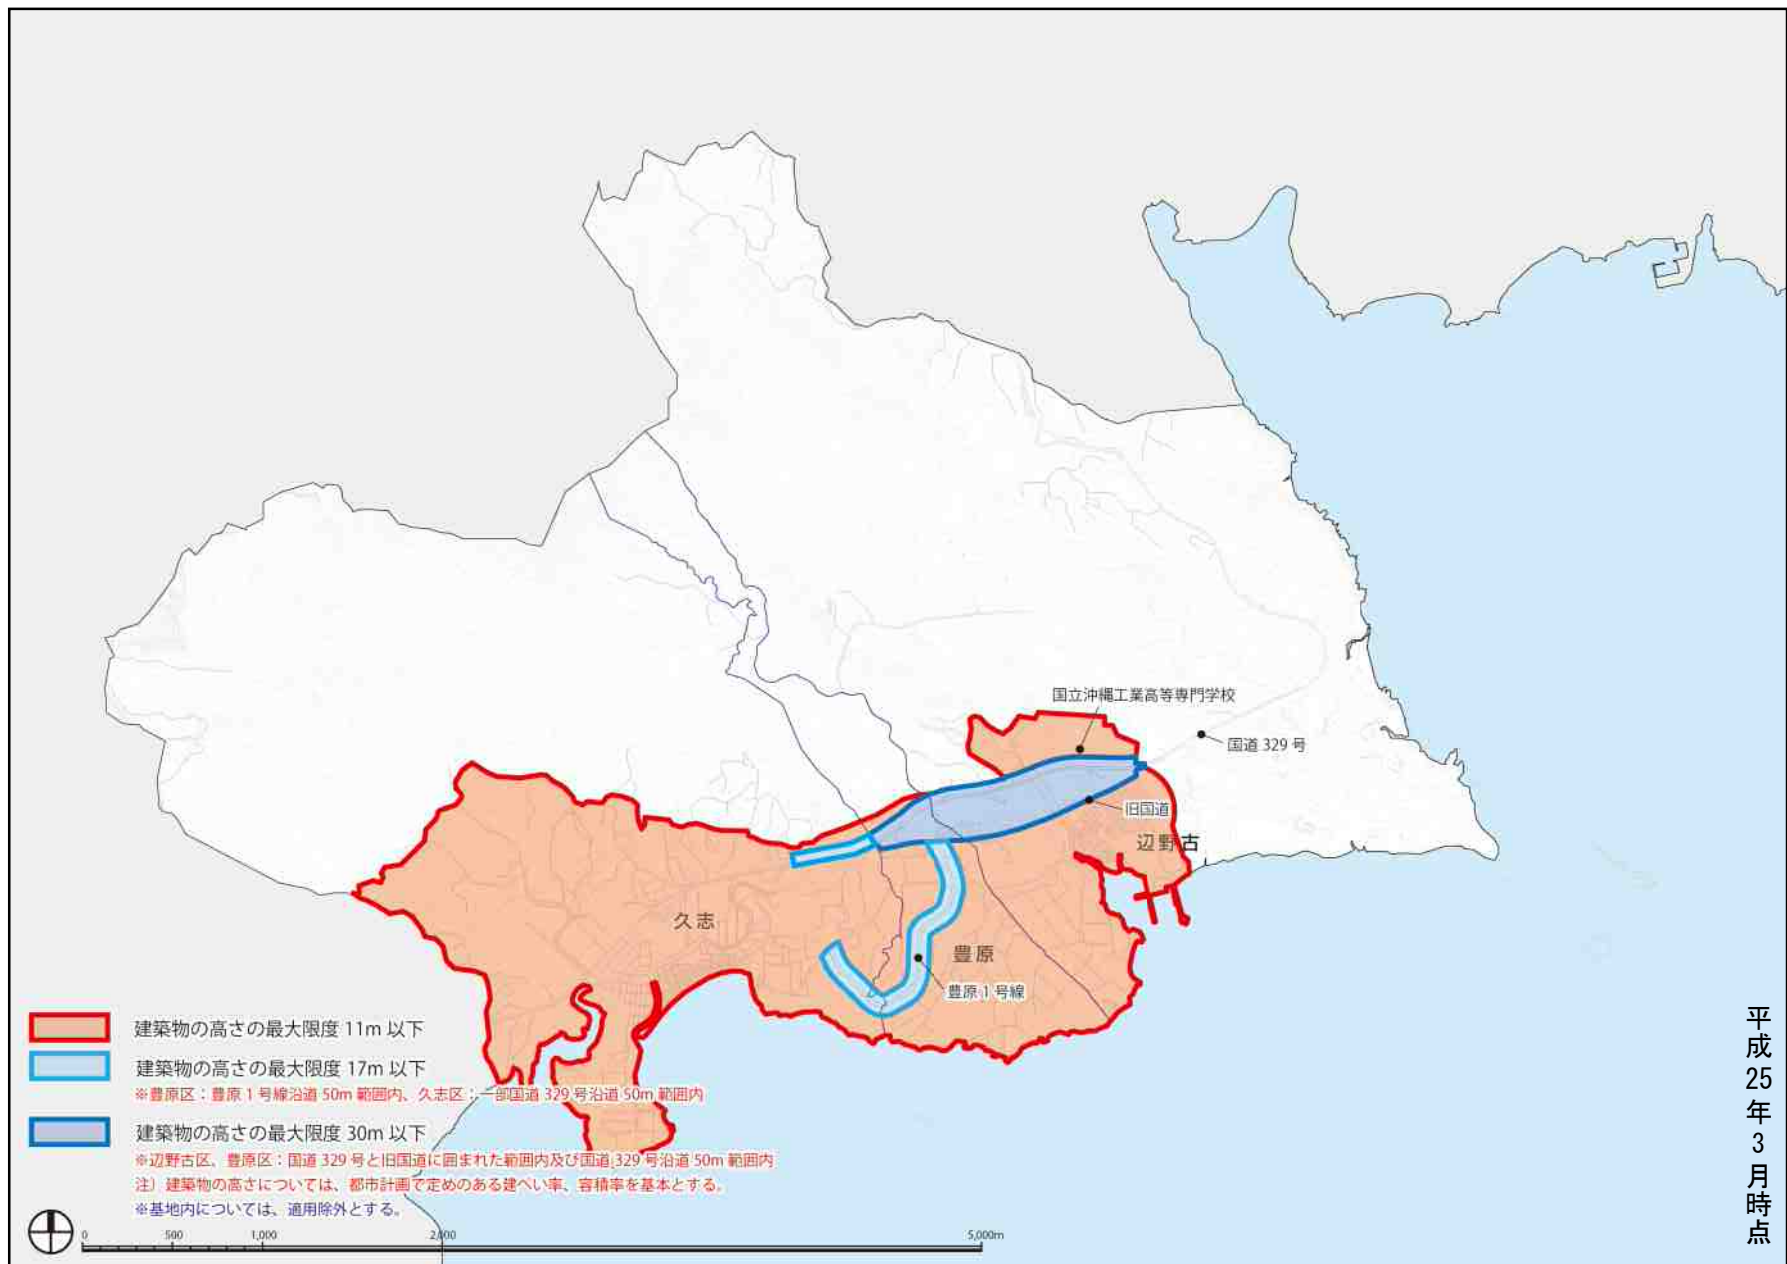

図：市街地地域における建築物の高さ基準（区域図）

図：瀬喜田（三共）地域における建築物の高さ基準（区域図）

図：屋部地域における建築物の高さ基準（区域図）

図：羽地地域における建築物の高さ基準（区域図）

図：屋我地地域における建築物の高さ基準（区域図）

図：東海岸地域における建築物の高さ基準（区域図）

図：久辺地域における建築物の高さ基準（区域図）

図：東江区における建築物の高さ基準（区域図）

図：喜瀬区における建築物の高さ基準（区域図）