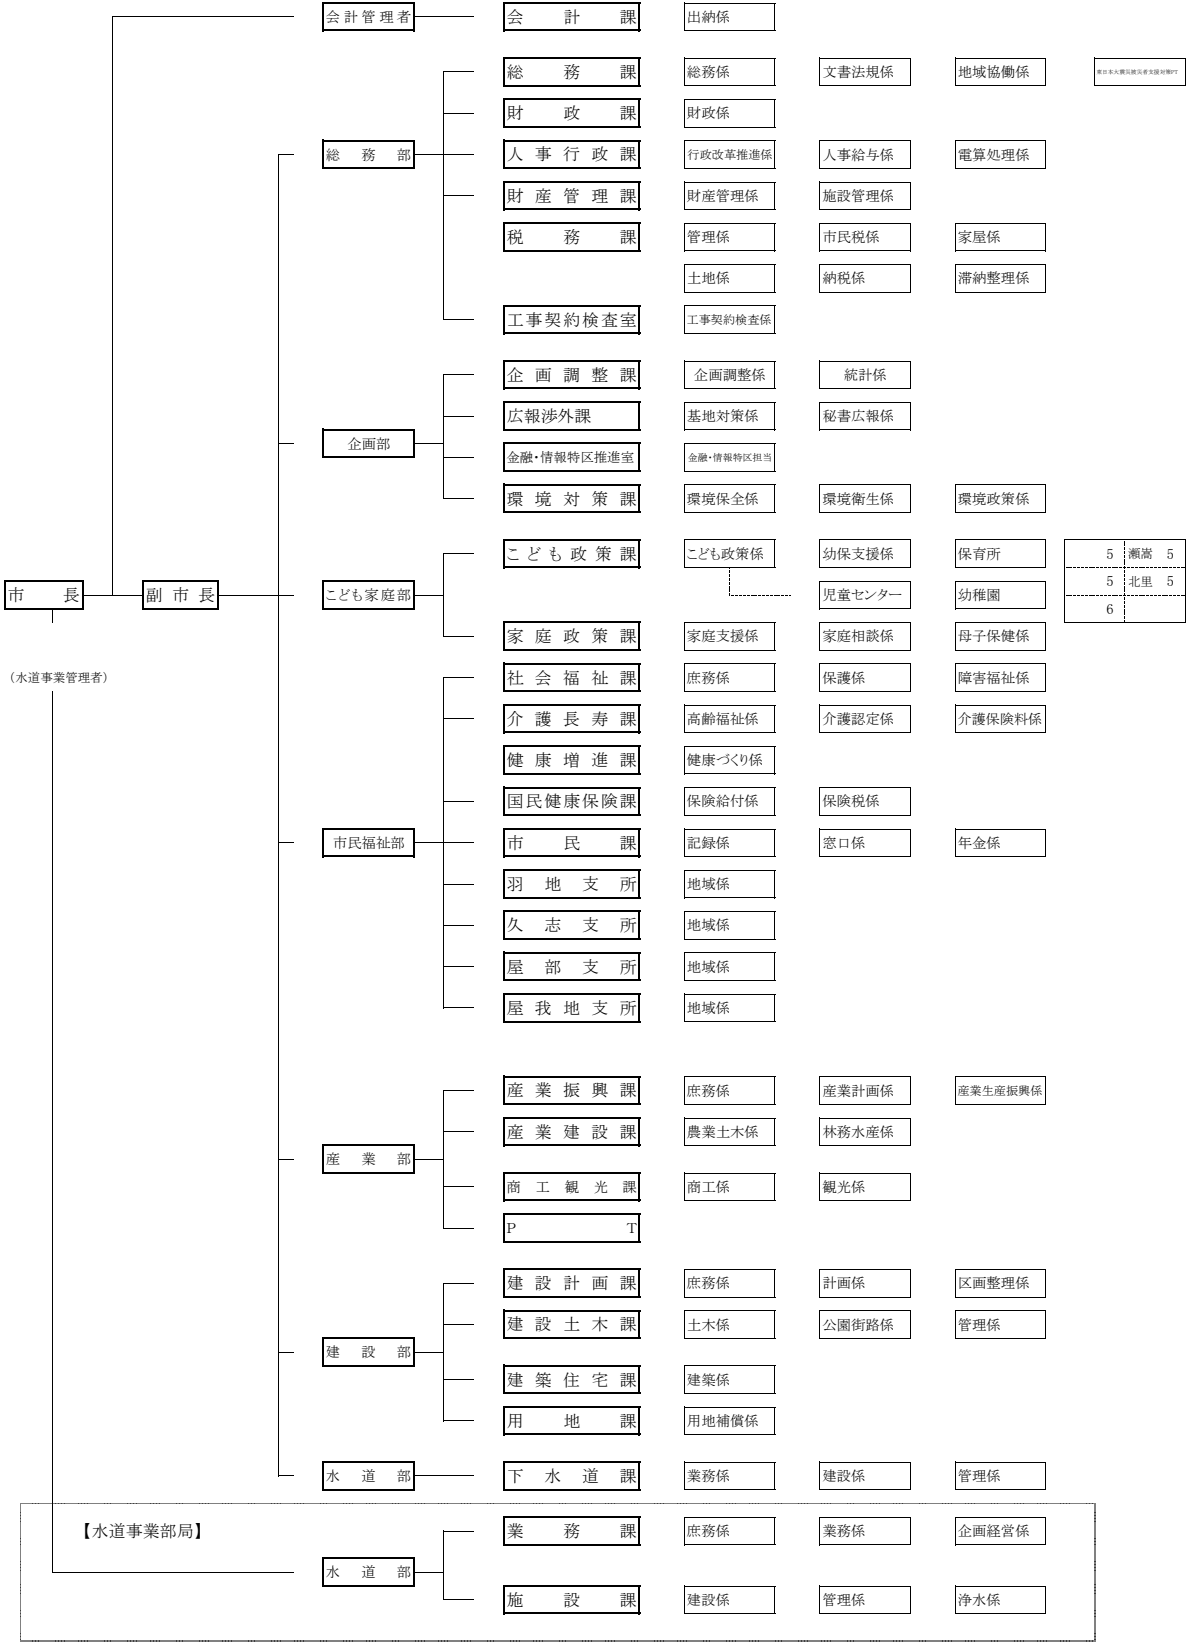

2012/4/1現在

平成24年度 組織図

【市長部局】

2012/4/1現在

平成24年度 組織図

【委員会等の部局】