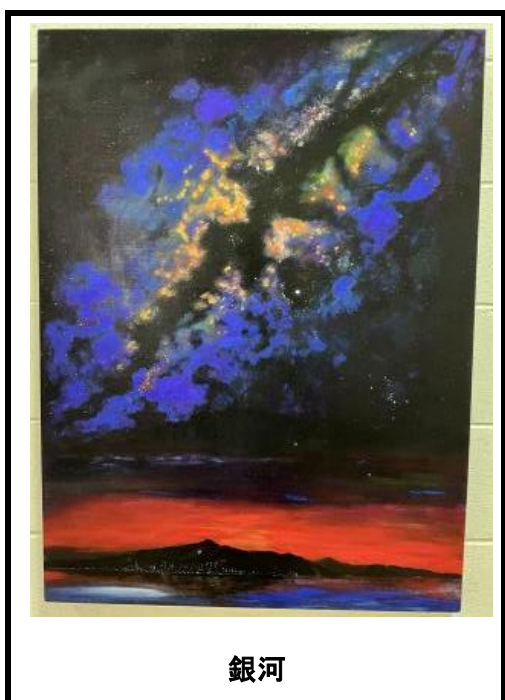

名護市議会アートギャラリー 第70回展

東江辰昇 絵画・写真展

セブンセブン(撮影:宮里さん 1968~1969年頃)

臓器

銀河

連絡船(今帰仁村)