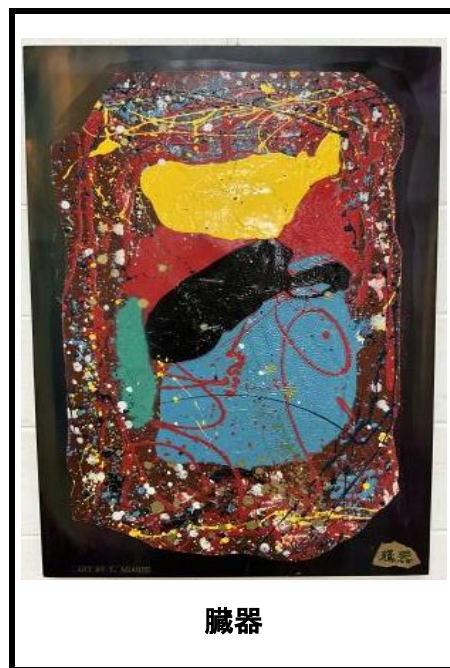

名護市議会アートギャラリー 第70回展

東江辰昇 絵画・写真展

セブンセブン(撮影:宮里さん 1968~1969年頃)

臓器

銀河

連絡船(今帰仁村)